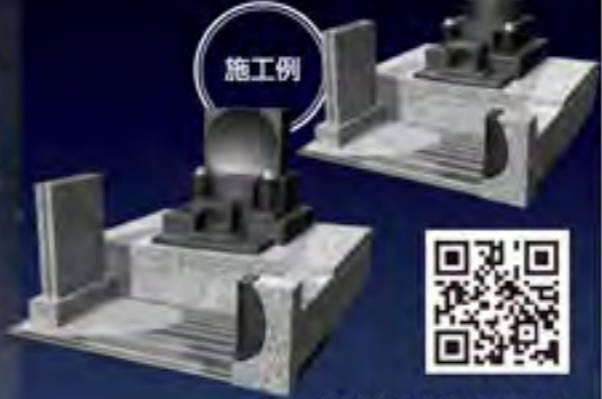

特殊加工(レーザータッチ)
にオリジナルデザインをより
鮮やかに彫刻いたします。

レーザータッチ加工
彫刻面がより滑らか

丸みをもたせた美しいフォルムは、
親が子どもを見守るかのようなやさしさを、
まるでレーザーのような表面は、
親が子どもを包み込むぬくもりを、
絵本「えんとつ町のプペル」の主人公ルビッチが
プペルとともに初めて見た「飛行」をモチーフに、
いつまでもいつまでも、
故人の思い出を懐かしめるお墓を目指しました。