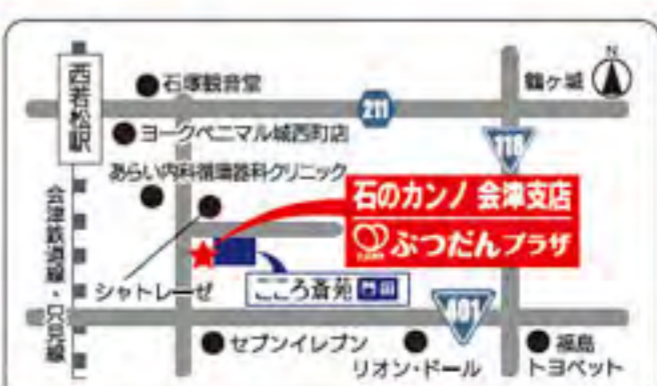

ご来店アンケートのご記入で **お楽しみ抽選会** にご参加いただけます!

ハズレなし!

幸せを呼ぶ **フクロウのペン立て**

墓地情報 相談会同時開催 ●場所/石のカンノ会津支店 ●時間/10:00~18:00 ●現地随時案内いたします。

境内墓地 67区画 分譲受付中!

如空山 本覚寺(浄土宗) 会津若松市行仁町12番59号 TEL(0242)22-5396

販売区画のご案内 全67区画・4タイプの中からご希望の区画をお選びください。									
記号	区画面積	区画寸法	区画数	価格(1区画)	記号	区画面積	区画寸法	区画数	価格(1区画)
A	3.3m ² (1.0坪)	1.82m×1.82	43	30万	D	2.8m ² (0.8坪)	1.52m×1.82	2	25万
B	4.7m ² (1.42坪)	2.60m×1.82	4	50万	E	2.8m ² (0.8坪)	1.56m×1.82	2	25万
C	1.0m ² (0.3坪)	1.00m×1.00	16	15万					

※販売価格は墓地のみの価格です。管理費等は含まれません。
※お申込順に販売して参りますので、ご相談はお早め!

心から心へ 石のカンノ
TEL.0242-28-0341
会津若松市対馬館町2-48 【営業時間】10:00~18:00/毎週水曜日定休(祝日を除く)

石のカンノは全優石に加盟しています

全優石イメージキャラクター 名取裕子

全優石
全国優良石材店

全商品消費税込完成価格 消費税込完成価格とは 平石正書文字・建立年号・付属品彫刻(家紋等)、墓壇工事・搬付工事(平地100m以内、小型運搬車搬付可搬地)が含まれ、成金彫刻別途、消費税込みの表示となっております。