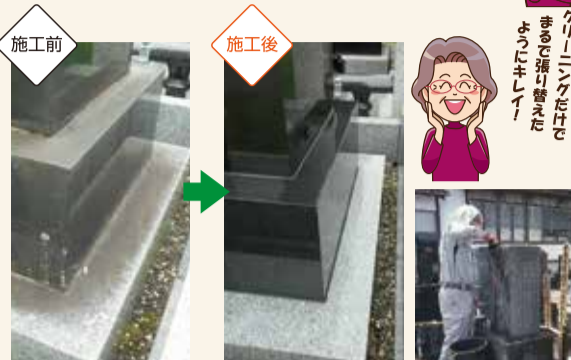

石張り工事にて草が生えてこないようにしました。お墓の大きさ・使用する石種・石の量で金額が異なります。まずはお気軽に見積をご依頼ください。 **無料見積**

相談事例 #03 お墓が汚れてしまって、ご先祖様に申し訳ない気分。墓石ごと取り替えるしかないの？