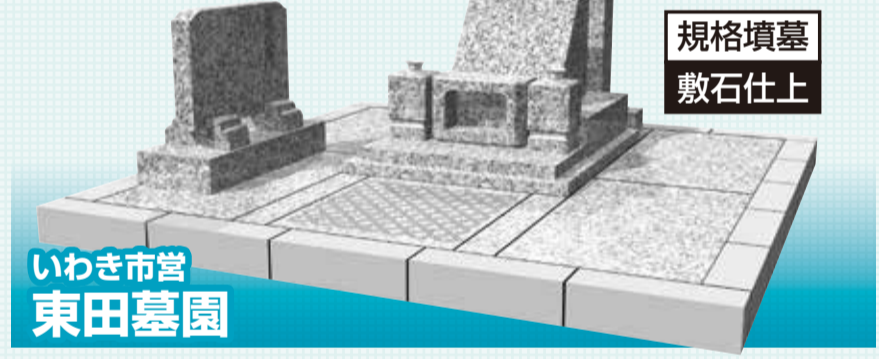

相談事例 #05 山の中にある実家のお墓を、自宅近くの墓所に移すことはできますか？

最良のかたちで引越しを完了させました。引越しには手続きが必要です。移動の距離や規模により金額が異なりますので、まずは見積をご依頼ください。 **無料見積**

いわき市営
霊園

建墓相談会同時開催

11/18(土)
12/10(日)

今年度の公募に当選された方はもちろん、これまで墓地のみ所有の方もこの機会をお見逃しなく。

※石塔の単独建立も承っております。 ※他地域の公営霊園もお取り扱いしております。(例: 檜葉町宮松ヶ岡墓地公園・大熊町やすらぎ霊園・郡山市営東山霊園・会津若松市営大塚山墓園 他) ※自由墳墓区画等の墓石建立も承っております。設計無料、是非ご相談ください。

年に一度の 11/18(土)~12/10(日)
大感謝祭
開催中

【期間限定】展示品オール10%OFF!
表示価格は、彫刻・基礎工事・設置工事を含んだ価格です!

メモリアルキューブ MEMORIAL CUBE

お墓と同じ石を手元供養に
大切なお墓の分身として、お墓と同じ石でメモリアルキューブを造り手元においてはいかがでしょうか?

墓じまいしたお墓から
今まで大切にしていたお墓の一部を切り出し弊社の職人が丁寧に加工してお渡しいたします。
既存のお墓の一部を使用
お墓 キューブ