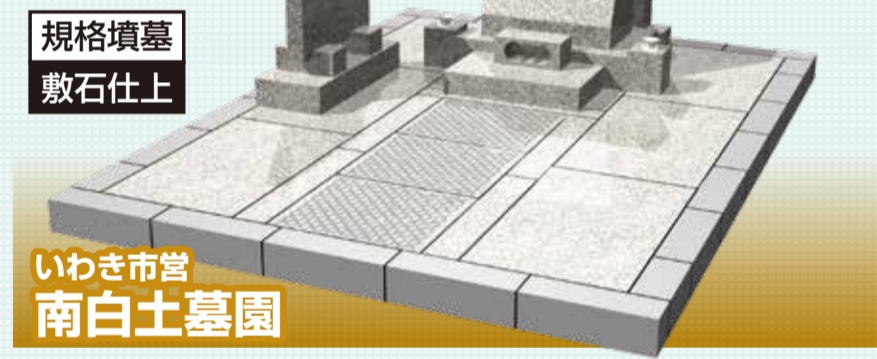

相談事例 #05 山の中にある実家のお墓を、自宅近くの墓所に移すことはできますか？

最良のかたちで引越しを完了させました。引越しには手続きが必要です。移動の距離や規模により金額が異なりますので、まずは見積をご依頼ください。 **無料見積**

いわき市営
霊園

建墓相談会同時開催

11/18(土)
12/10(日)

今年度の公募に当選された方はもちろん、これまで墓地のみ所有の方もこの機会をお見逃しなく。

※石塔の単独建立も承っております。 ※他地域の公営霊園もお取り扱いしております。(例: 檜葉町宮松ヶ岡墓地公園・大熊町やすらぎ霊園・郡山市営東山霊園・会津若松市営大塚山墓園 他) ※自由墳墓区画等の墓石建立も承っております。設計無料、是非ご相談ください。