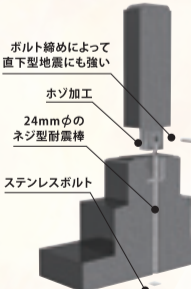

## 耐震MAX

直下型地震での耐震性を重視し、石塔の安定感を高めるホゾ加工や直径24mmのボルト等を採用した耐震規格。