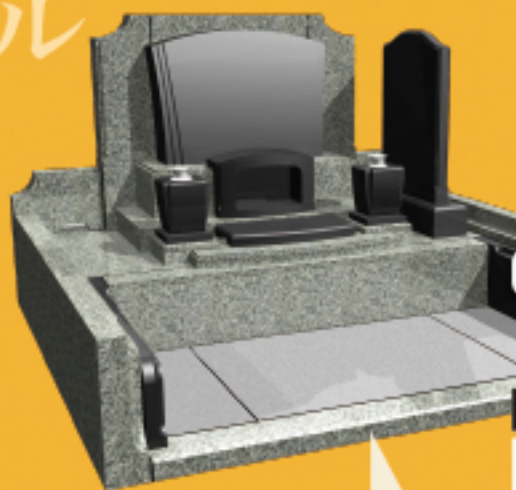

きて、
みて、
さわって、

ニューデザインをチェック!
期間中20万円相当のオプション付!

フェア

春のおすすめニューデザイン発表!

厳選デザイン、高級インド材の質感を展示場でお確かめください

レ
ゼ
ル

素材を活かすシンプルなシルエット。通常洋型より広い幅で、ゆとりある温かな空間を創り出しています。グレー系のハイクラス御影石とインド産黒御影石の組合せは、この春イチオシのデザインです。

消費税込
完成価格
150万円