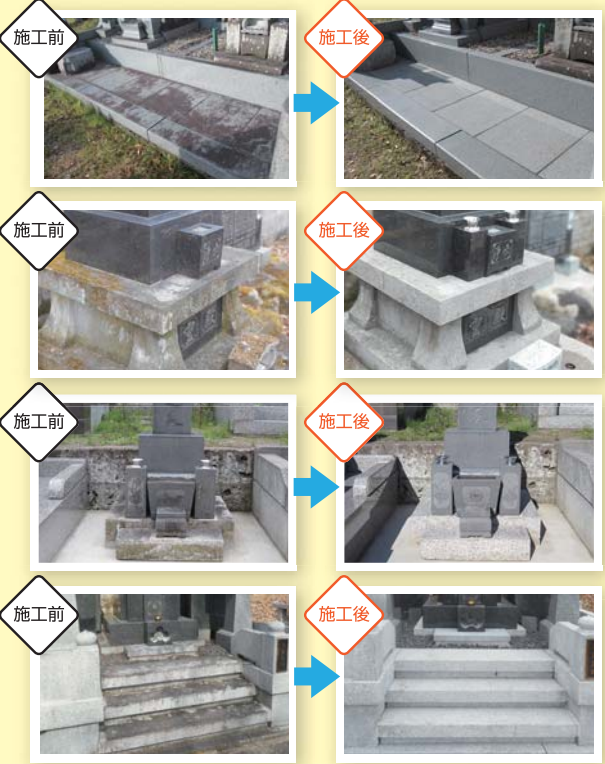

墓石クリーニング相談会

お墓が見違えるようにキレイになります!

気になることは何でもご相談ください 見積・ご相談は無料

※プロポーズシリーズは、特別価格のため
10%OFFならびに10万円引きの対象
になりません。

石のカンノの自信作

「プロポーズ・シリーズ」

も好評発売中!