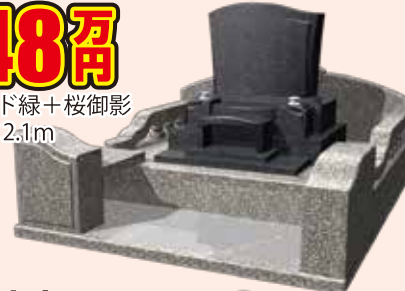

通常価格 155万円

140円

●インド黒+グレー御影
●1.8×1.8m

■セーラ

通常価格 165万円

148円

●インド緑+桜御影
●1.8×2.1m

■こまち

通常価格 187万円

168円

●インド黒+インドグレー御影
●1.8×1.8m

チラシ掲載は展示品の一部です。
チラシ掲載は特別価格ですので、各種会員割引等との併用割引はできませんのでご了承ください。

墓石
リフォーム
相談

お墓が生まれ変わります!

工事内容
●敷石工事
●石塔傾き修正
●石塔・外柵目地補修

工事内容
●敷石工事
●石塔傾き修正・香炉設置
●墓誌・塔婆立設置