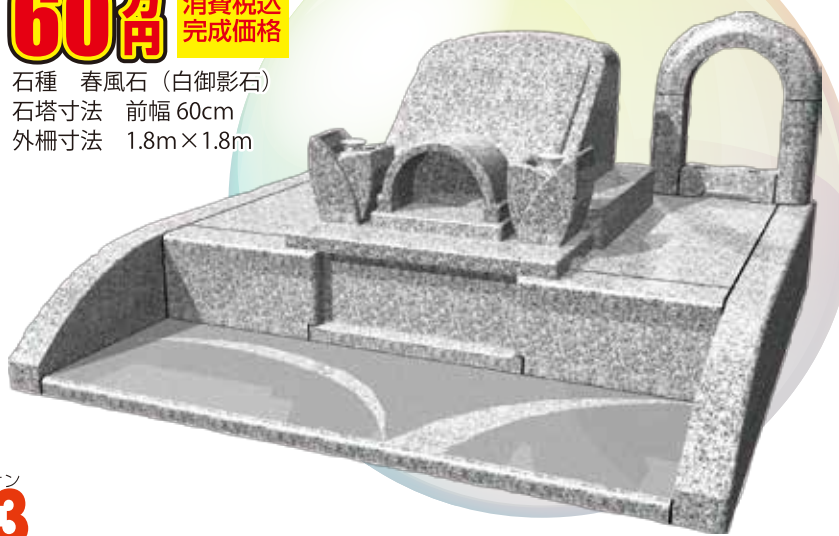

お客様との永遠のおつきあいを願い、「プロポーズ」シリーズ 誕生!
ご提案(プロポーズ)する新シリーズ。「プロポーズ」シリーズ 誕生!

新シリーズ展示会 開催!

石の種類・デザイン・価格帯が選べる!

「あなたのちょうどいい」に+プロの提案

石の坎ノの自信作を驚きの価格で!

6/10(土) ~ 6/25(日)
am9:00 ~ pm17:00

福島県内店舗同時開催

レオン

80万円 消費税込
完成価格

石種 桜林石(桜御影石)
石塔寸法 前幅66cm
外柵寸法 1.8m×1.8m

品格のある意匠と
使いやすい機能

桜林石のほか、下記の石が選べます

ハインス

120万円 消費税込
完成価格

石種 福寶石(緑御影石)
石塔寸法 前幅78cm
外柵寸法 1.8m×1.8m

石塔幅が広い
堂々たる風格

福宝石のほか、下記の石が選べます

石の坎ノなら安心です!

安心1

長期20年保証

安心2

消費税込完成価格

竿石正面文字・建立年号・付属品彫刻(家紋等)、基礎工事、据付工事(平坦地100m以内、小型運搬車横付可能地)、及び消費税が含まれております。ただし、戒名彫刻料は別途料金となります。

安心3

最長10年までのローンもOK!

※ローンには審査が必要です。詳細はスタッフまでおたずねください。

パルム

60万円 消費税込
完成価格

石種 春風石(白御影石)
石塔寸法 前幅60cm
外柵寸法 1.8m×1.8m

個性的な
洋風デザイン

心から心へ
石の坎ノ

フリーダイヤル
0120-86-1483
HP <http://ishinokanno.cocolonet.jp/>

福島本店

〒960-8204 福島市岡部字上条63-1
TEL 024-535-3555(代)

福島西店

〒960-8164 福島市八木田字川原内118
TEL 024-544-1175(代)

郡山支店

〒963-8041 郡山市富田字向鐘27
TEL 024-951-5655(代)

いわき支店

〒971-8141 いわき市鹿島町走熊字西反町18-1
TEL 0246-29-4161(代)

会津支店

〒965-0825 会津若松市門田町大字黒岩字大坪243-1
TEL 0242-28-0341(代)