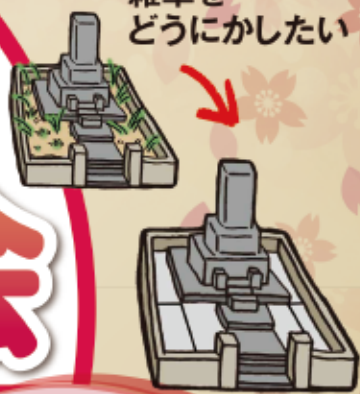

お墓のこと 無料相談会

雑草を
どうにかしたい