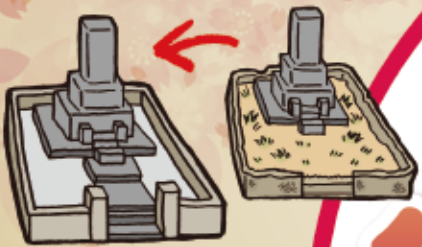

お墓のこと 無料相談会

雑草を
どうにかしたい