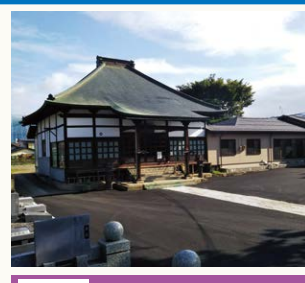

本覚寺 TEL (0242)22-5396