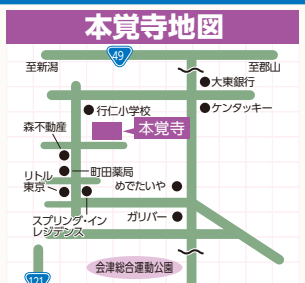

基本サービス内容
合掌礼拝 草むしり 周囲清掃 墓石清掃 献花 焼香

スタンダードプラン
基本料金
16,500円 (税込価格)
お墓参り代行サービスを行った後、キレイになったお墓の写真をお届けします。

プレミアムプラン
基本料金
27,500円 (税込価格)
お墓参り代行の様子を360度カメラで撮影し、VRを使ったお墓参り疑似体験をお届けします。

※同サービス内における墓石清掃は、薬品等を使用しない簡易的なものになりますので予めご了承ください。※お参りする場所が営業区域外の場合、移動費が別途必要になりますので、事前に御見積いたします。※基本サービス内容以外のご要望は別途費用が発生いたしますので事前にご相談ください。

墓地情報

相談会同時開催

■場所/石のカンノ会津支店 ■時間/AM9:00~PM5:00 ■現地随時案内いたします。

如空山 本覚寺(浄土宗) 会津若松市行仁町12番59号

販売区画のご案内 全67区画・4タイプの中からご希望の区画をお選びください。

記号	区画面積	区画寸法	区画数	価格(1区画)	記号	区画面積	区画寸法	区画数	価格(1区画)
A	3.3㎡ (1.0坪)	1.82m×1.82	43	30万	D	2.8㎡ (0.8坪)	1.52m×1.82	2	25万
B	4.7㎡ (1.42坪)	2.60m×1.82	4	50万	E	2.8㎡ (0.9坪)	1.56m×1.82	2	25万
C	1.0㎡ (0.3坪)	1.00m×1.00	16	15万					

※販売価格は墓地のみの価格です。管理費等は含まれません。※お申込順に販売して参りますので、お申込はお早め！

本覚寺 TEL (0242)22-5396

大塚山墓園規格石塔
特別企画

セット完成価格
9石種 全品
セット完成価格とは

20%~30%OFF
石塔、墓誌、納骨堂、花立、香炉皿、文字彫刻(戒名1名込)
化粧砂利、コンクリート仕上げ、敷石仕上げ

◆(前巾62cm) 墓誌付
43万円 (税込)

全商品消費税込完成価格