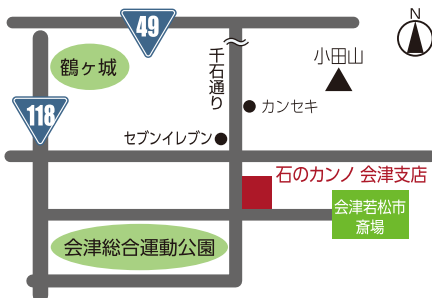

墓地情報

相談会同時開催

■場所/石のカンノ会津支店 ■時間/AM9:00~PM5:00 ■現地随時案内いたします。

如空山 本覚寺(浄土宗) 会津若松市行仁町12番59号

販売区画のご案内 全67区画・4タイプの中からご希望の区画をお選びください。

記号	区画面積	区画寸法	区画数	価格(1区画)	記号	区画面積	区画寸法	区画数	価格(1区画)
A	3.3㎡ (1.0坪)	1.82m×1.82	43	30万	D	2.8㎡ (0.8坪)	1.52m×1.82	2	25万
B	4.7㎡ (1.42坪)	2.60m×1.82	4	50万	E	2.8㎡ (0.9坪)	1.56m×1.82	2	25万
C	1.0㎡ (0.3坪)	1.00m×1.00	16	15万					

安心の長期20年保証

墓の保証期間は通常10年ですが、安心をプラスする20年の長期保証をおつけしています。

心から心へ
石のカンノ
会津支店

☎(0242)28-0341
会津若松市門田町大字黒岩字大坪243-1

石のカンノは
全優石に
加盟しています

全優石
全国優良石材店

感動のある人生を。
こころネットグループ
石のカンノは、こころネット(東証スタンダード上場)のグループ会社であるカンノ・トレーディングのブランド名です。

葬祭事業 婚礼・宴会事業 互助会事業

たまのや 会津事業部 アニエス会津

0120-91-0655 0120-430-214

石材卸売・小売・霊園事業
心から心へ
石のカンノ
会津支店
0120-86-1483

ハートライン

0120-23-2794