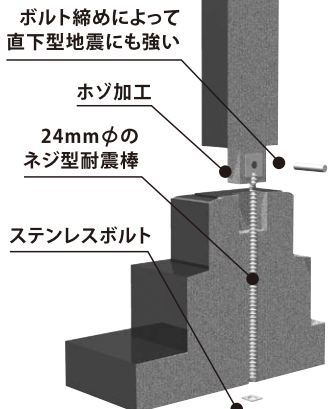

アスター

《石種》
石塔:インド産黒御影石
+中国産白御影石
外柵:インド産黒御影石
+中国産白御影石
《外柵寸法》
1.82m×1.82m

通常価格
170万円

特別価格
136万円 消費税込
完成価格

**地震に強い
お墓にしませんか。**

石のカンノのお墓なら
地震にも安全です。

地震に強い耐震構造

耐震MAX

直下型地震での耐震性を重視し、石塔の安定感を高めるホゾ加工や直径24mmのボルト等を採用した耐震規格。地震などの自然災害やいたづらなどから、大切な先祖様のお墓をがっちり守ります。

石のカンノ
あんしんサポート

「墓所無料診断実施中！」
現在のお墓を無料で点検いたします。まずは一度受診してみませんか？

墓石クリーニング・リフォーム お墓が見違えるようにキレイになります！

気になることは何でもご相談ください 見積・ご相談は無料