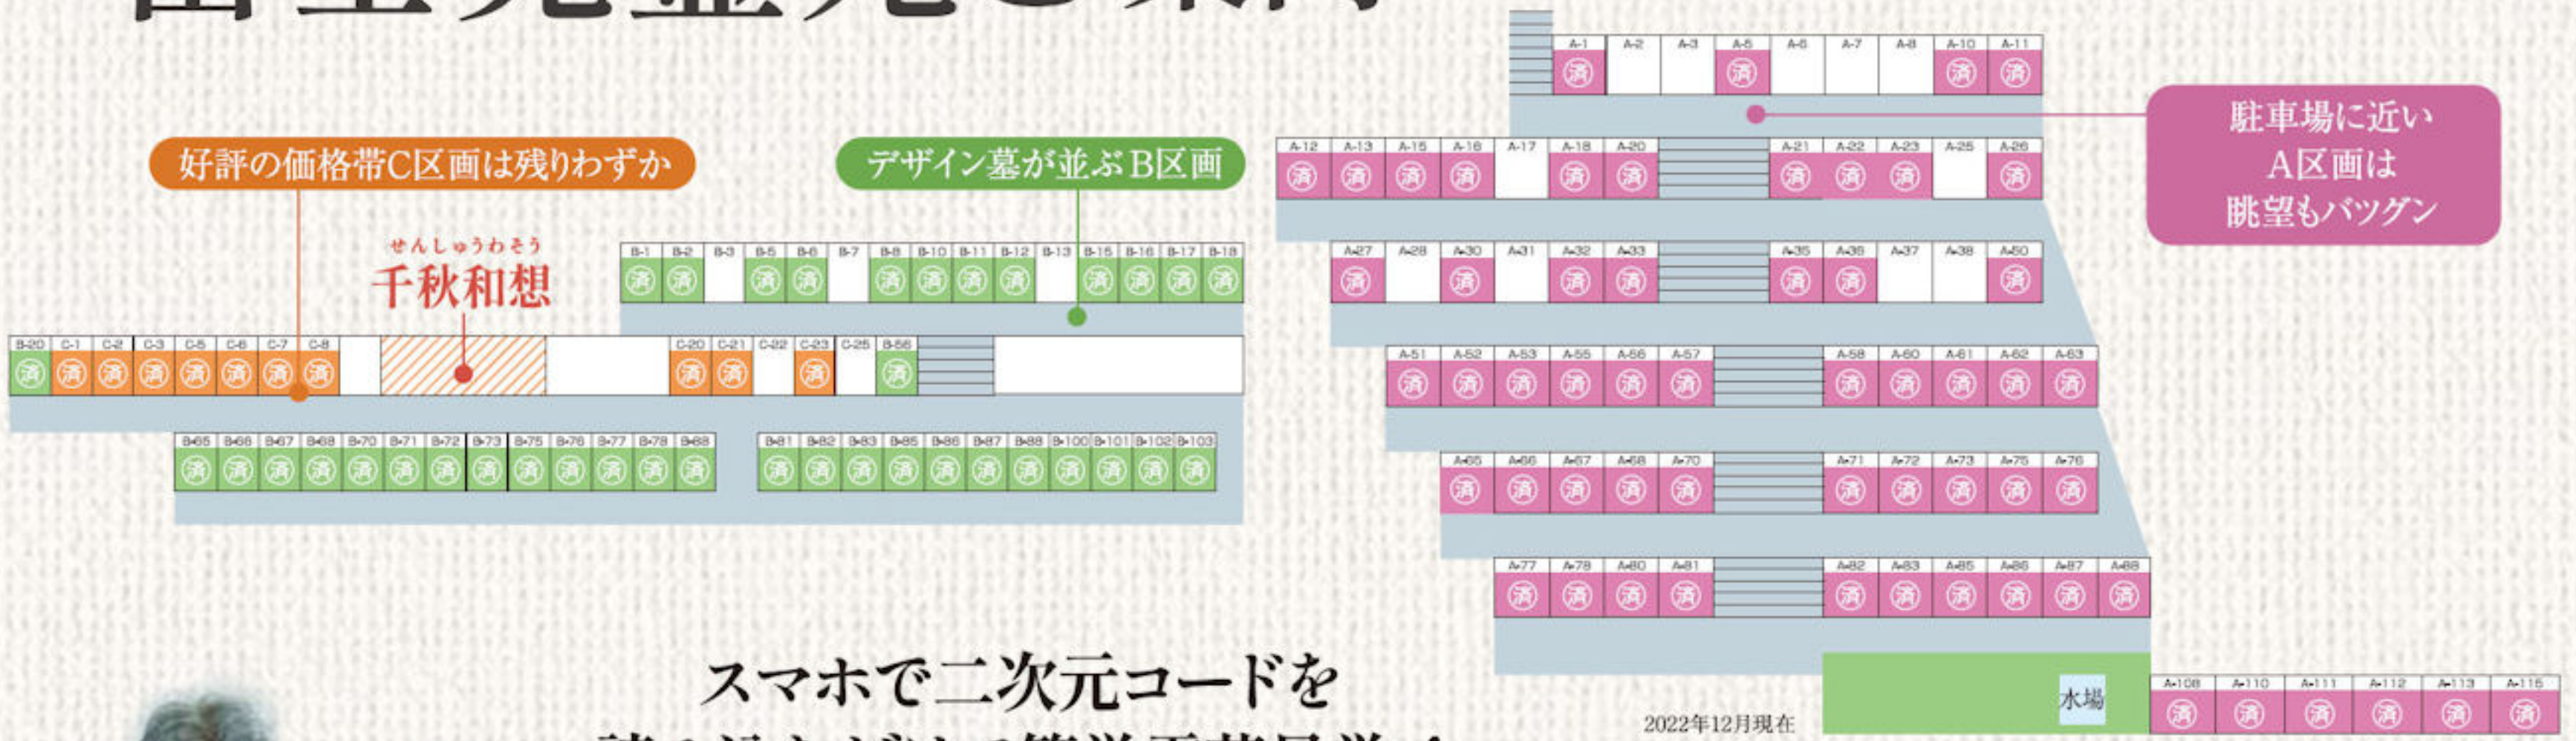

富士見霊苑ご案内

スマホで二次元コードを
読み込むだけで簡単霊苑見学!

いつでも、どこでも霊苑内をご覧いただけます。