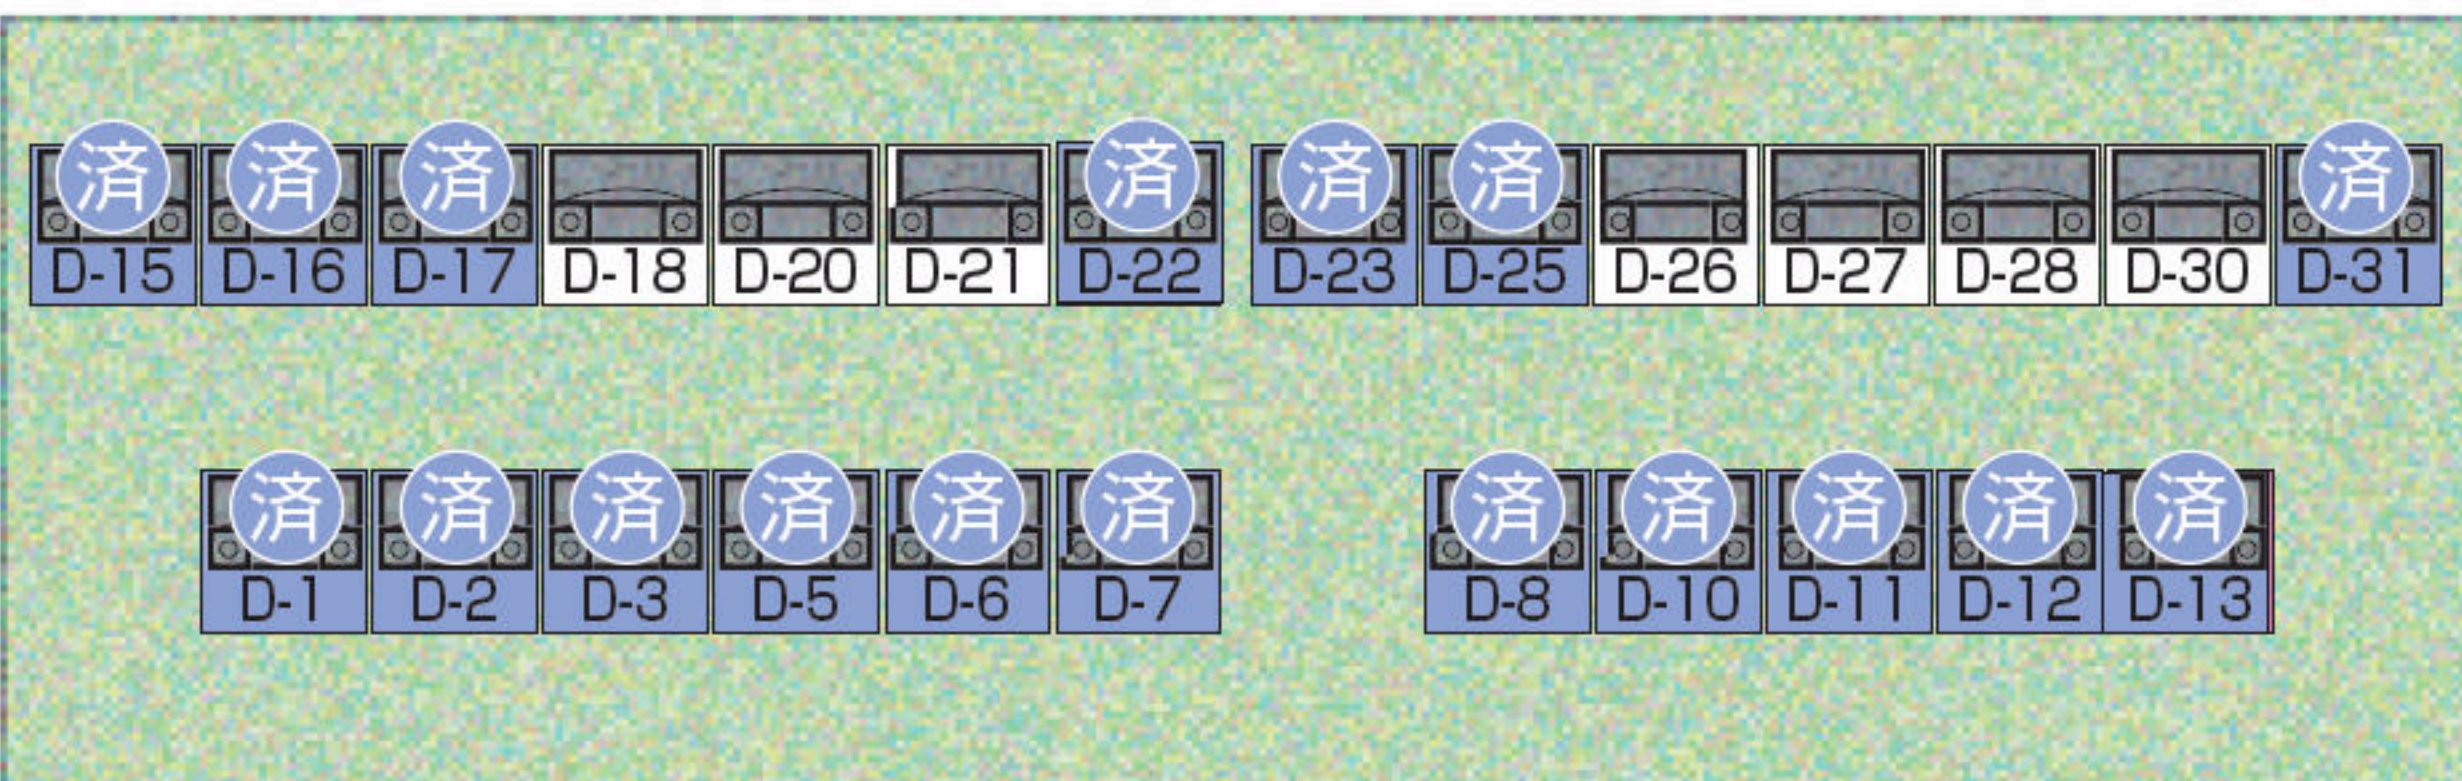

D区画

限定区画のご案内

永代供養付 家族墓「やすらか」

安心
価格

68.5 (税込) 万円～

永代供養料 (管理料込)
30万円

+

墓石・工事費 (彫刻費込)
38.5万円～

こんな方におすすめです

- お墓は必要だが、管理に不安があるという方
- お墓を建てたいが、大きなお墓は必要ない方
- 便利な立地に“お墓の引越し”を考えている方

2021年9月現在

あんしんの理由

購入後の
管理費・寄付金、一切無し。
管理料は永代供養料に含まれております。

全て完全個別で
納骨いたします。

合祀することなく個別安置します。

永代にわたって
供養・管理をお約束します。

毎年9月に合同供養を行っております。

富士見霊苑までの アクセス

迷った方はこちらから

所在地: 上田市上野885-1

富士見霊苑事業主体

天命にあんじて人事を尽くす。

宗教法人 正栄寺

【沿革】横田山正栄寺は、天文17(1547)年始祖の正蓮坊が創建。宝永8(1711)年8世玄正の代に寺号の公称を許され、本尊を安置。

上田市常磐城2丁目9-2 墓地経営許可番号: 上田市指令23生活第5号

指定石材店・墓地管理会社

心から心へ
石のカンノ 長野支店
東御市和3592-1 カンノ・トレーディング株式会社

ご見学希望の方は、お気軽にお問合せください!

☎ (0268) 64-3321

受付時間 午前9時～午後5時

秋

山々があでやかに衣替え。遠くに浮かびあがる富士山が美しい。夕陽が静かに沈むころ、虫たちの声がそこかしこから。

冬

ピーンと澄み切った空気。雪に包まれた霊苑の凛としたたたずまい。晴れた日の陽光のきらめきと、空の青さに心が和みます。

(富士見霊苑の四季)

チラシ有効期限: 2021年11月30日