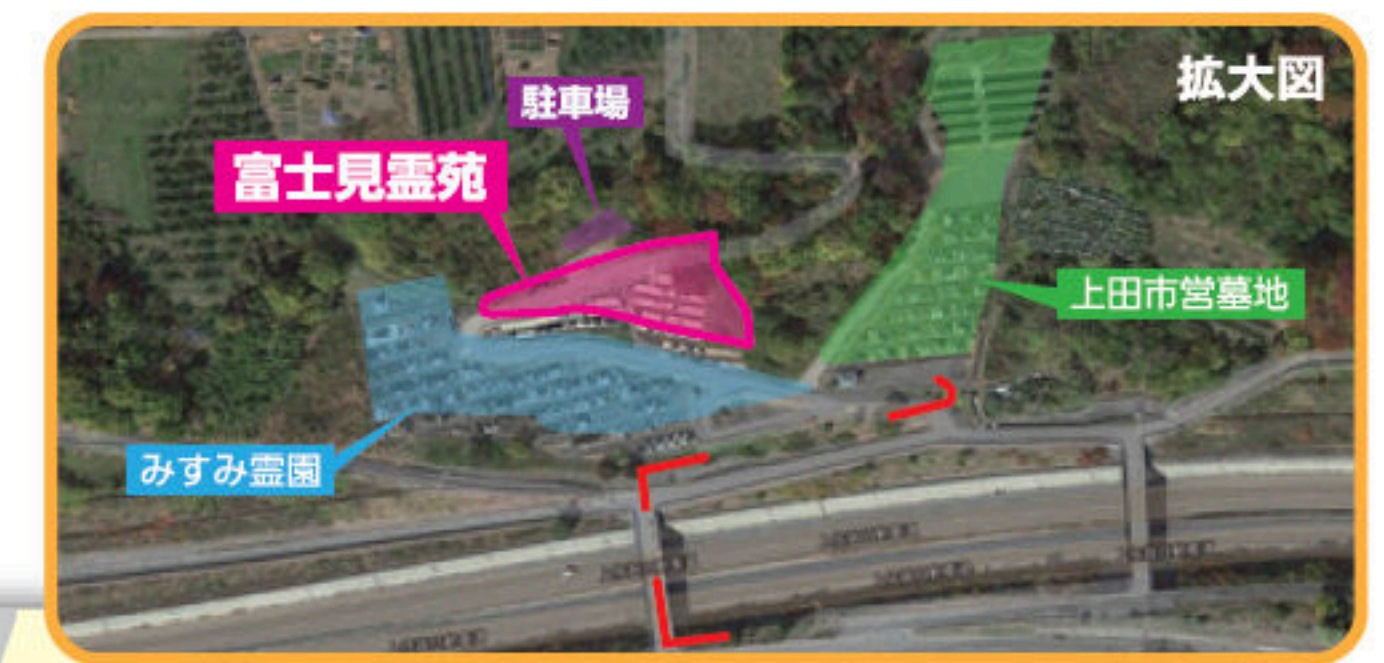

迷った方はこちらから

所在地: 上田市上野885-1

富士見霊苑事業主体

天命にあんじて人事を尽くす。

宗教法人 正栄寺

【沿革】横田山正栄寺は、天文17(1547)年始祖の正蓮坊が創建。宝永8(1711)年8世玄正の代に寺号の公称を許され、本尊を安置。

上田市常磐城2丁目9-2 墓地経営許可番号: 上田市指令23生活第5号

指定石材店・墓地管理会社