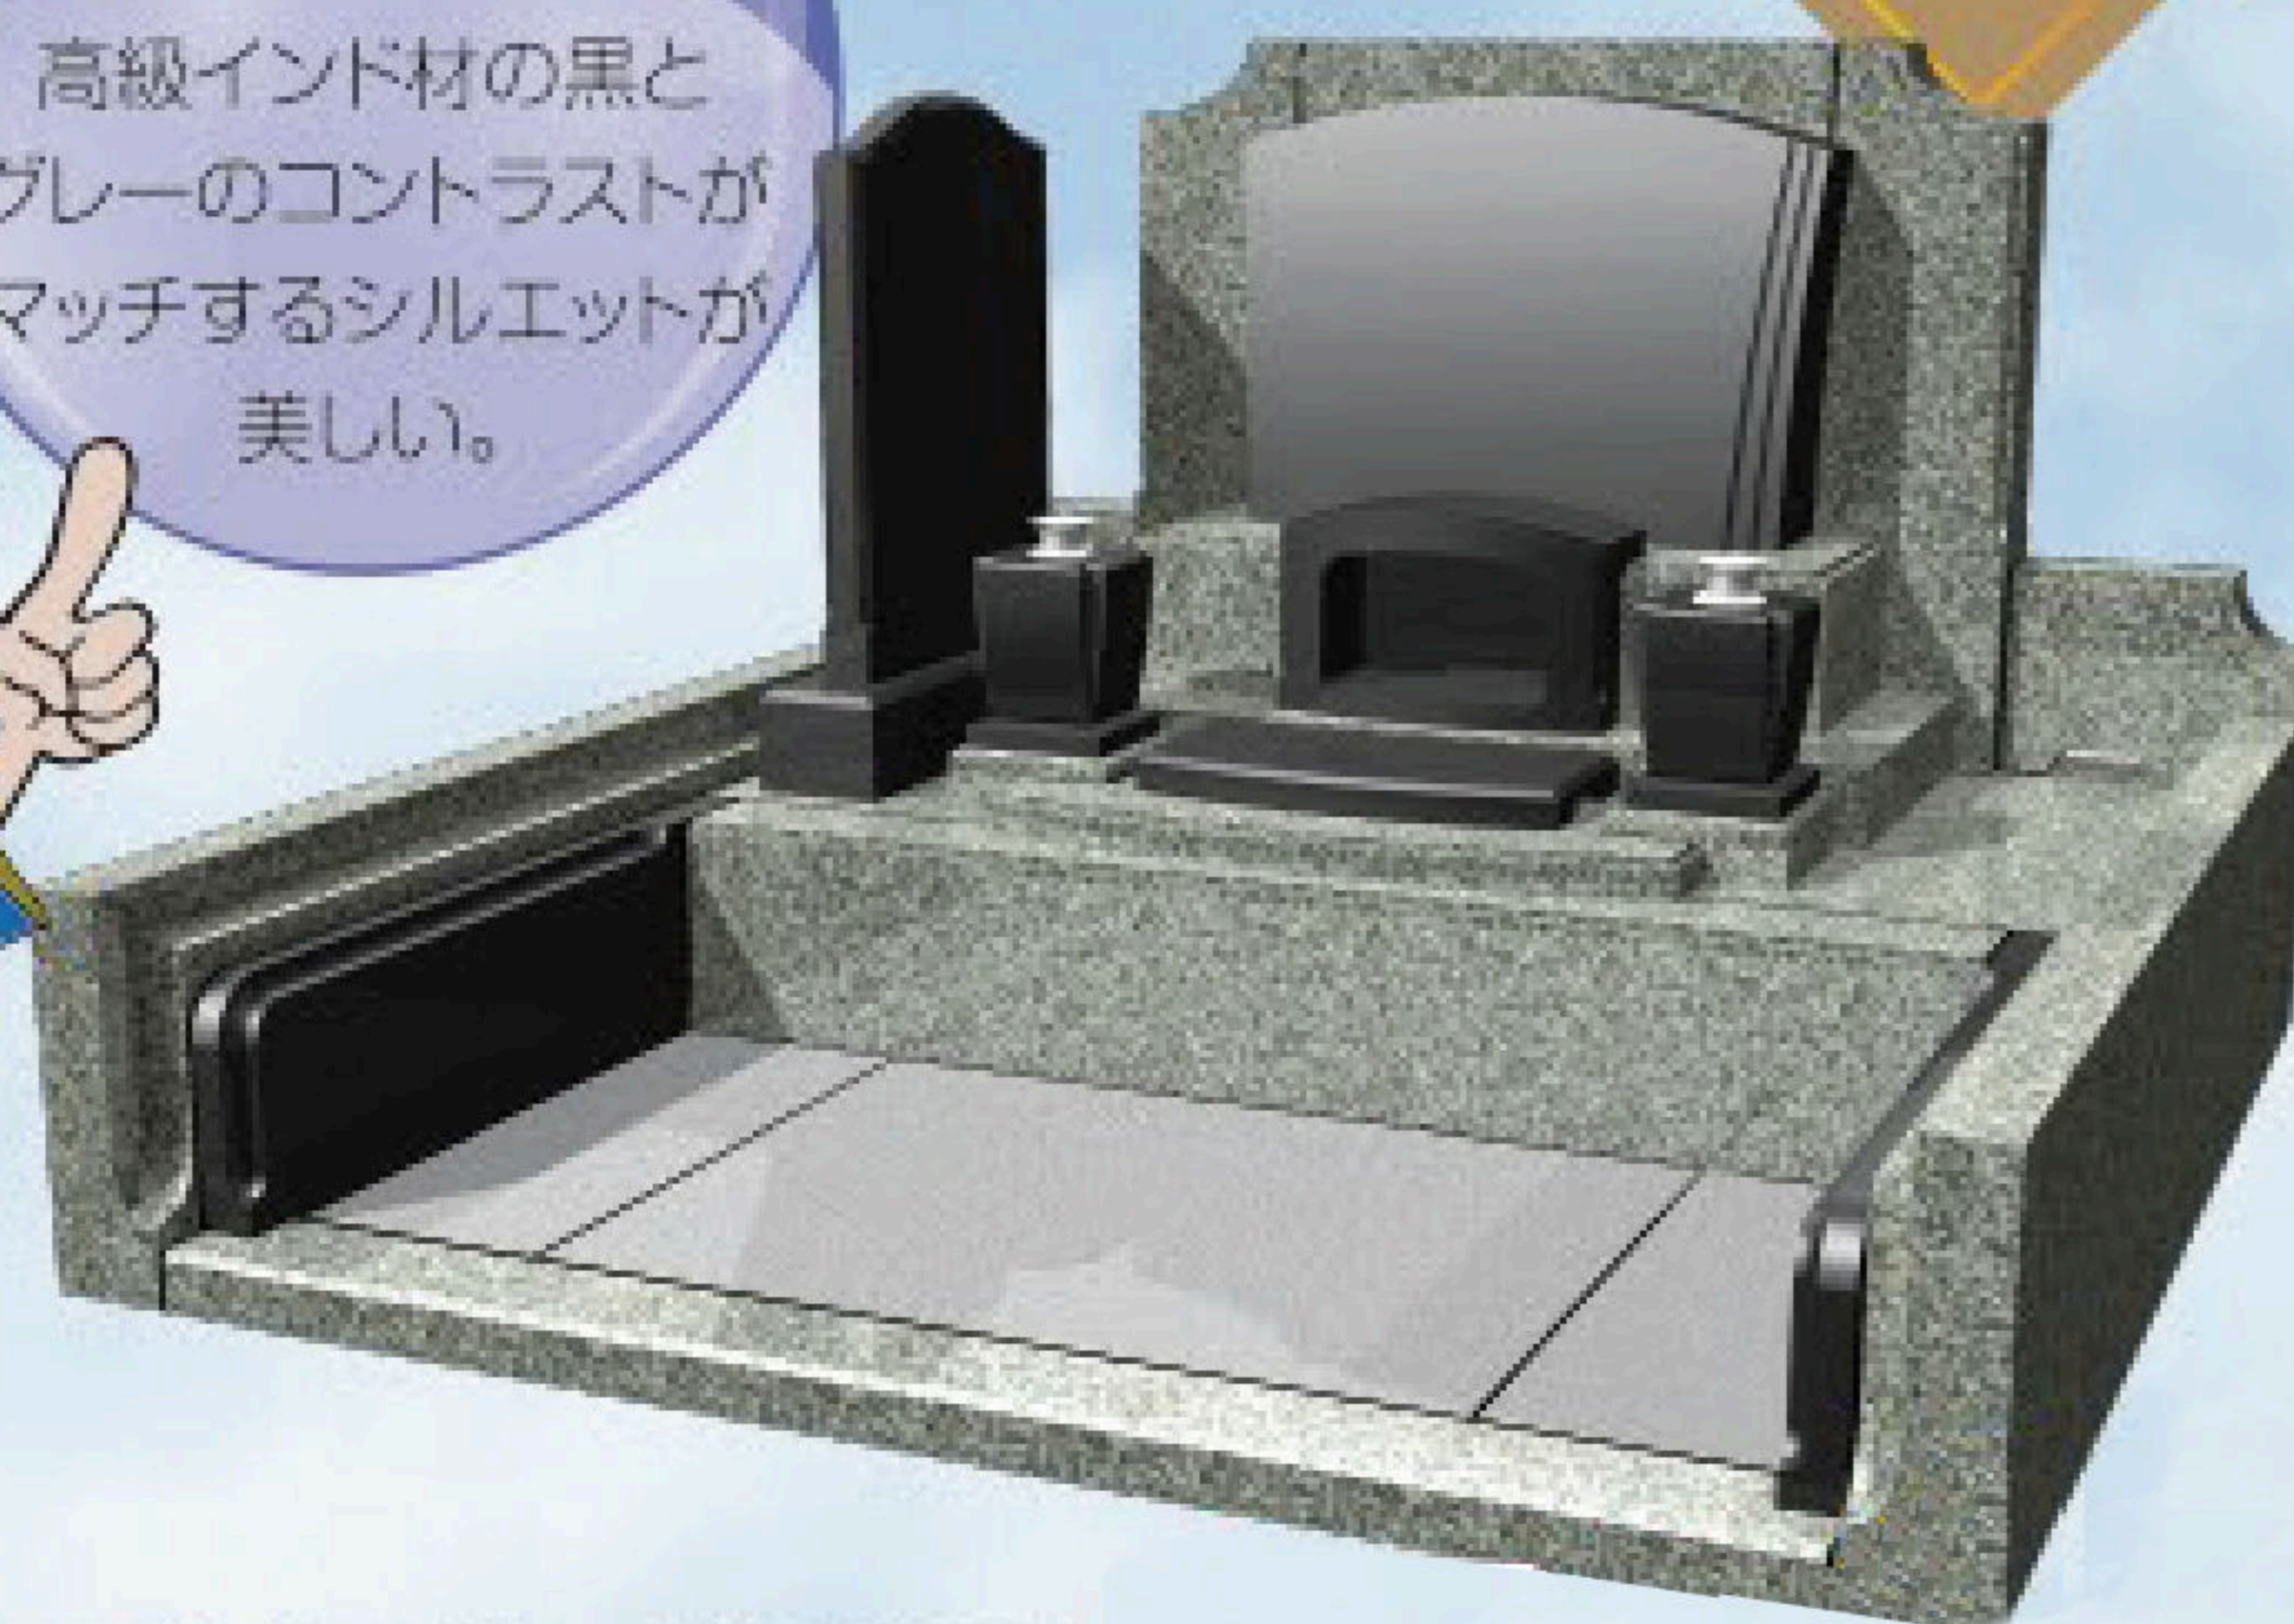

# きて、みて、さわって、 フェア

安齋の  
オススメ

品格のある意匠と  
使いやすい機能が  
特徴です。

石塔 中国産グレー御影  
外柵 中国産グレー御影  
サイズ 1.8m×1.8m

大津の  
オススメ

高級インド材の黒と  
グレーのコントラストが  
マッチするシルエットが  
美しい。

石塔 ウルグアイ産黒御影  
外柵 グレー御影  
サイズ 1.8m×2.1m

シャルド

石塔 中国産白御影+ブルーガラス  
外柵 中国産白御影+ブルーガラス  
サイズ 1.8m×2.1m

ファシル

岩田の  
オススメ

石塔幅が広い  
堂々たる風格の  
逸品です。

ハynes

石塔 中国産青御影  
外柵 中国産青御影  
サイズ 1.8m×1.8m

安心

消費税込完成価格には、彫刻(竿石正面文字・建立年号)、基礎工事、据付  
工事(平地地100m以内、小型運搬車横付可能地)、及び消費税が含まれています。