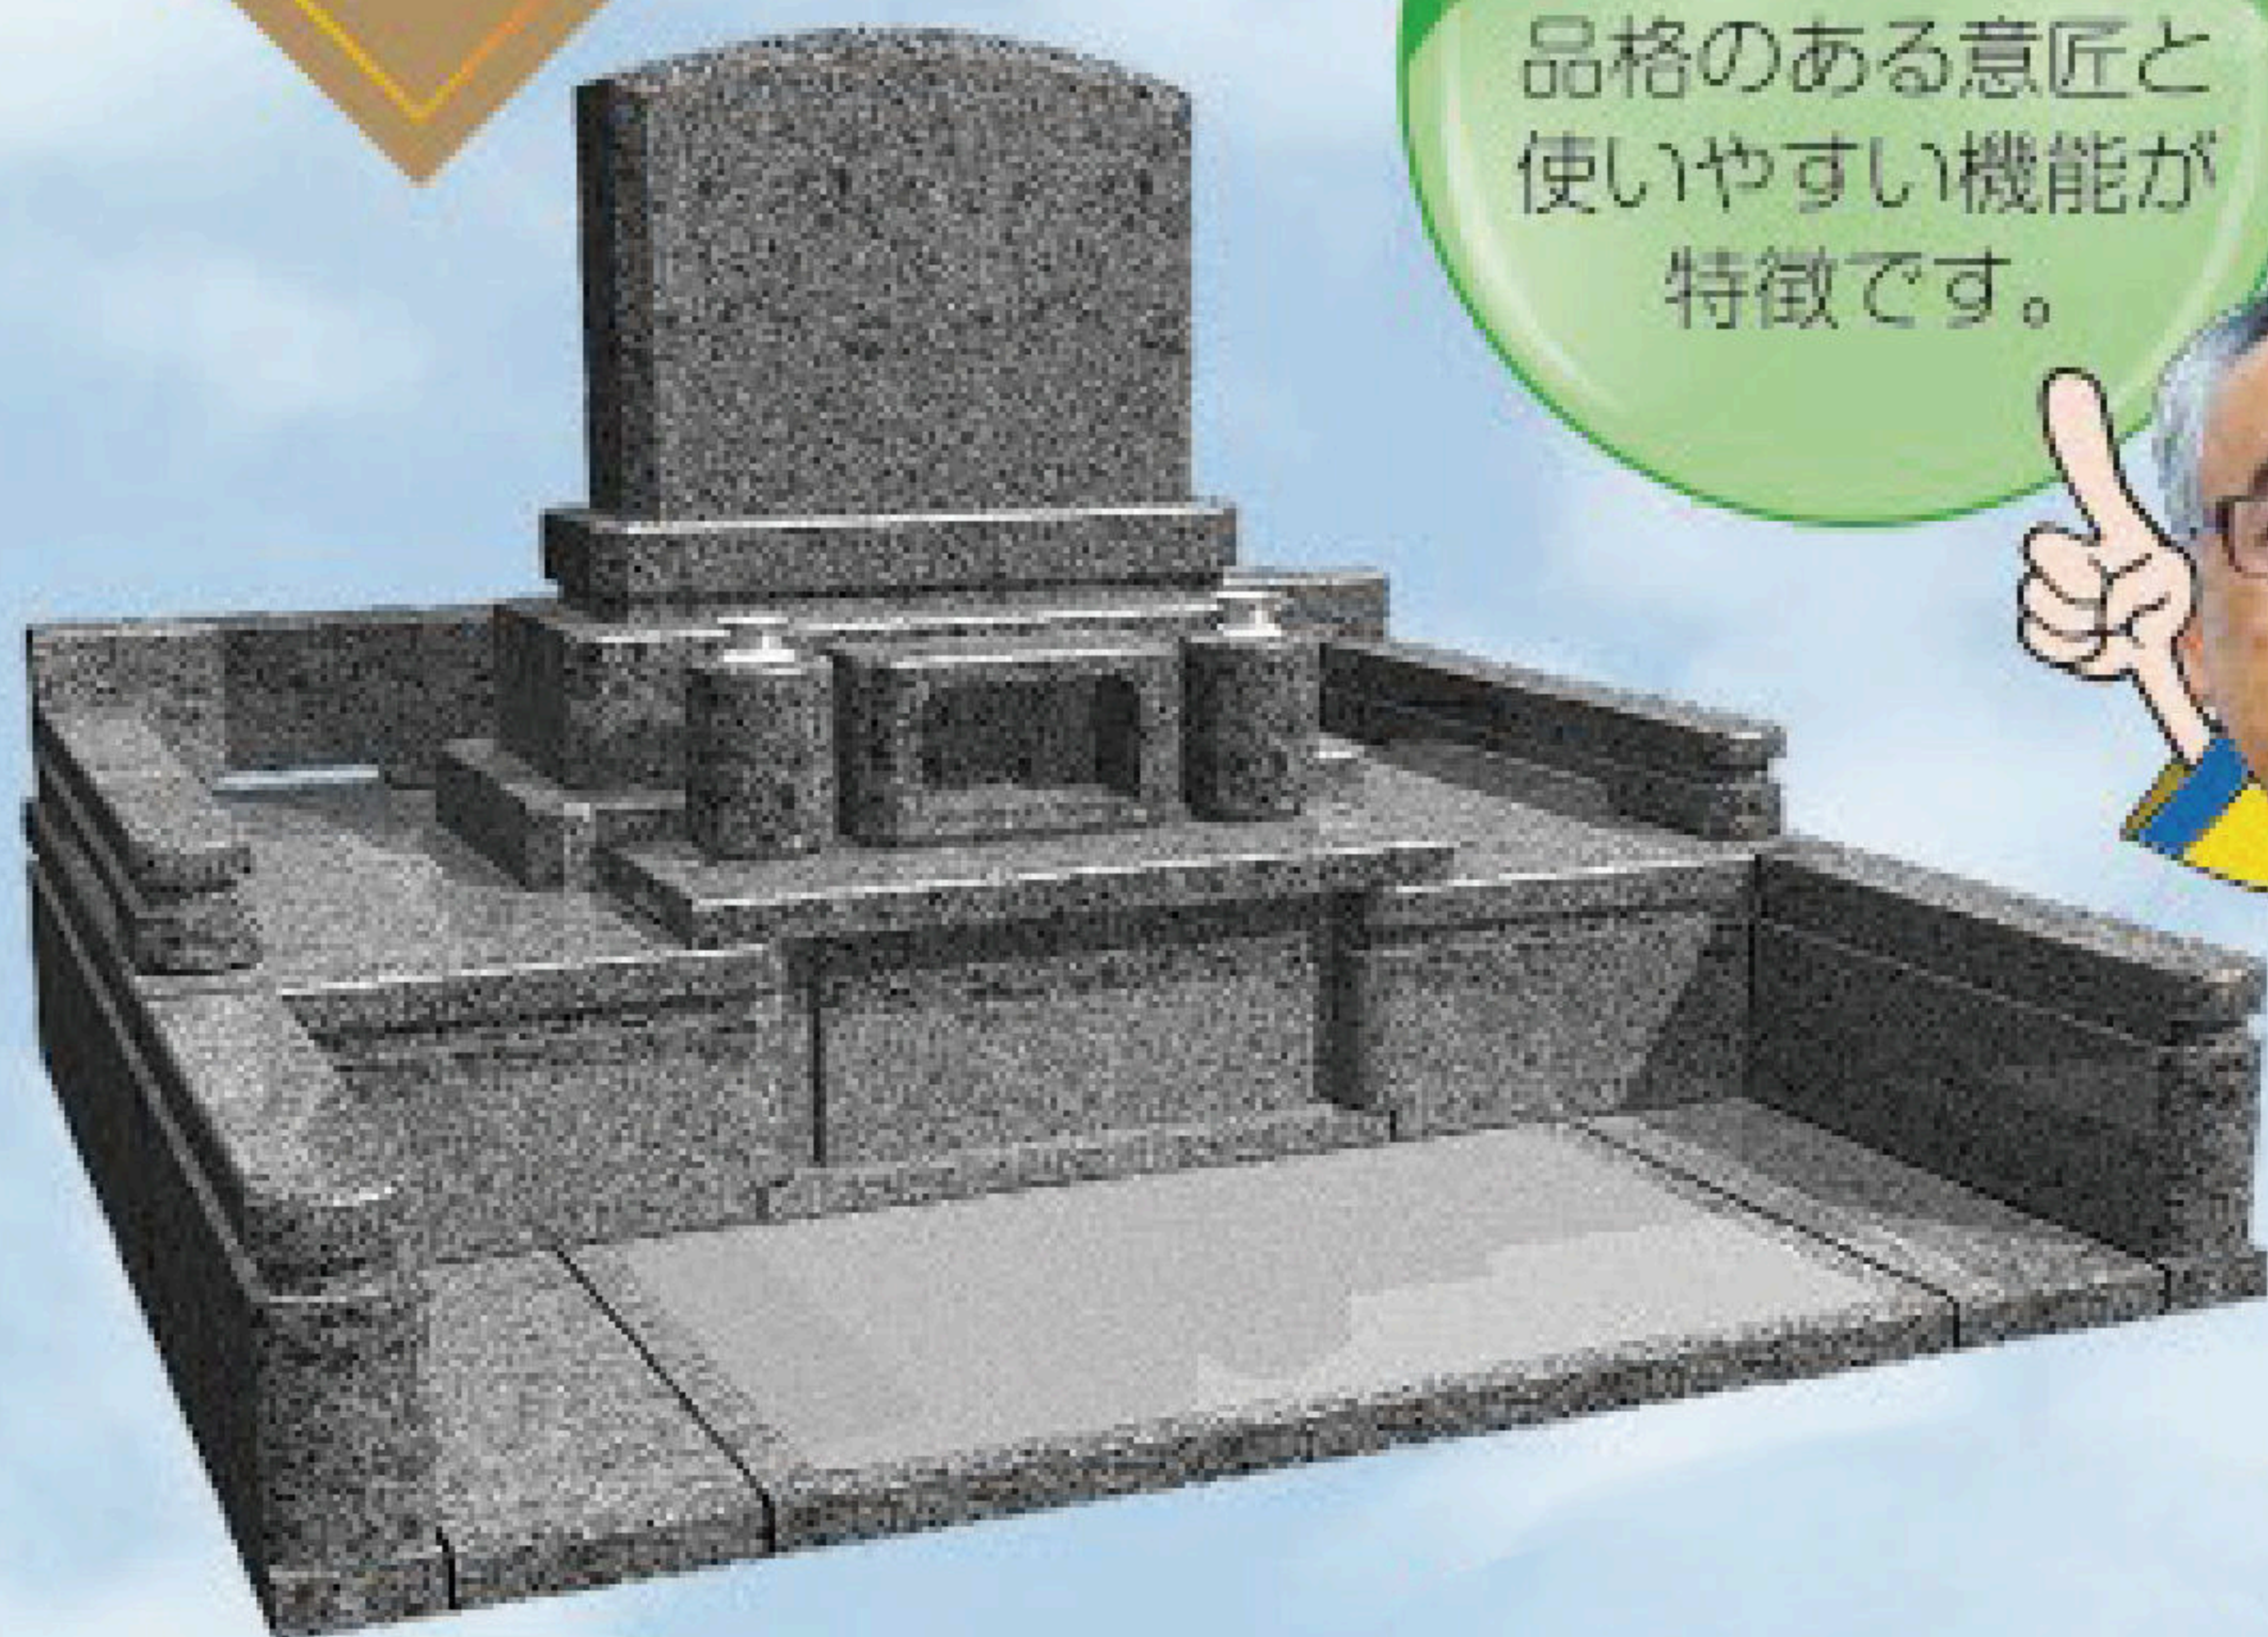

社員オススのデザインをフェア価格で一挙展示!

# きて、みて、さわって、 フェア

安齋の  
オススメ

品格のある意匠と  
使いやすい機能が  
特徴です。

石塔 中国産グレー御影  
外柵 中国産グレー御影  
サイズ 1.8m×1.8m

大津の  
オススメ

高級インド材の黒と  
グレーのコントラストが  
マッチするシルエットが  
美しい。

石塔 ウルグアイ産黒御影  
外柵 グレー御影  
サイズ 1.8m×2.1m

シャルド

期間中ご成約なら  
お盆に間に合う!

厳選のデザインを  
展示場で  
ご覧ください!

6月9日(土) ▶ 6月24日(日)

朝9:00~夕方5:00

ご来店のお客様全員に空くじなしの  
**お楽しみ抽選会**

期間中見積書作成をご依頼の方に縁起物(夫婦モアイ像  
福さん、幸さんの写真入り)スーパーマウスパッドを進呈。

小島の  
オススメ

ブルーガラスの  
アクセントが特徴の  
新デザイン  
墓石です。

石塔 中国産白御影+ブルーガラス  
外柵 中国産白御影+ブルーガラス  
サイズ 1.8m×2.1m

ファシル

岩田の  
オススメ

石塔幅が広い  
堂々たる風格の  
逸品です。

ハynes

石塔 中国産青御影  
外柵 中国産青御影  
サイズ 1.8m×1.8m

安心

消費税込完成価格には、彫刻(竿石正面文字・建立年号)、基礎工事、据付  
工事(平地地100m以内、小型運搬車横付可能地)、及び消費税が含まれています。