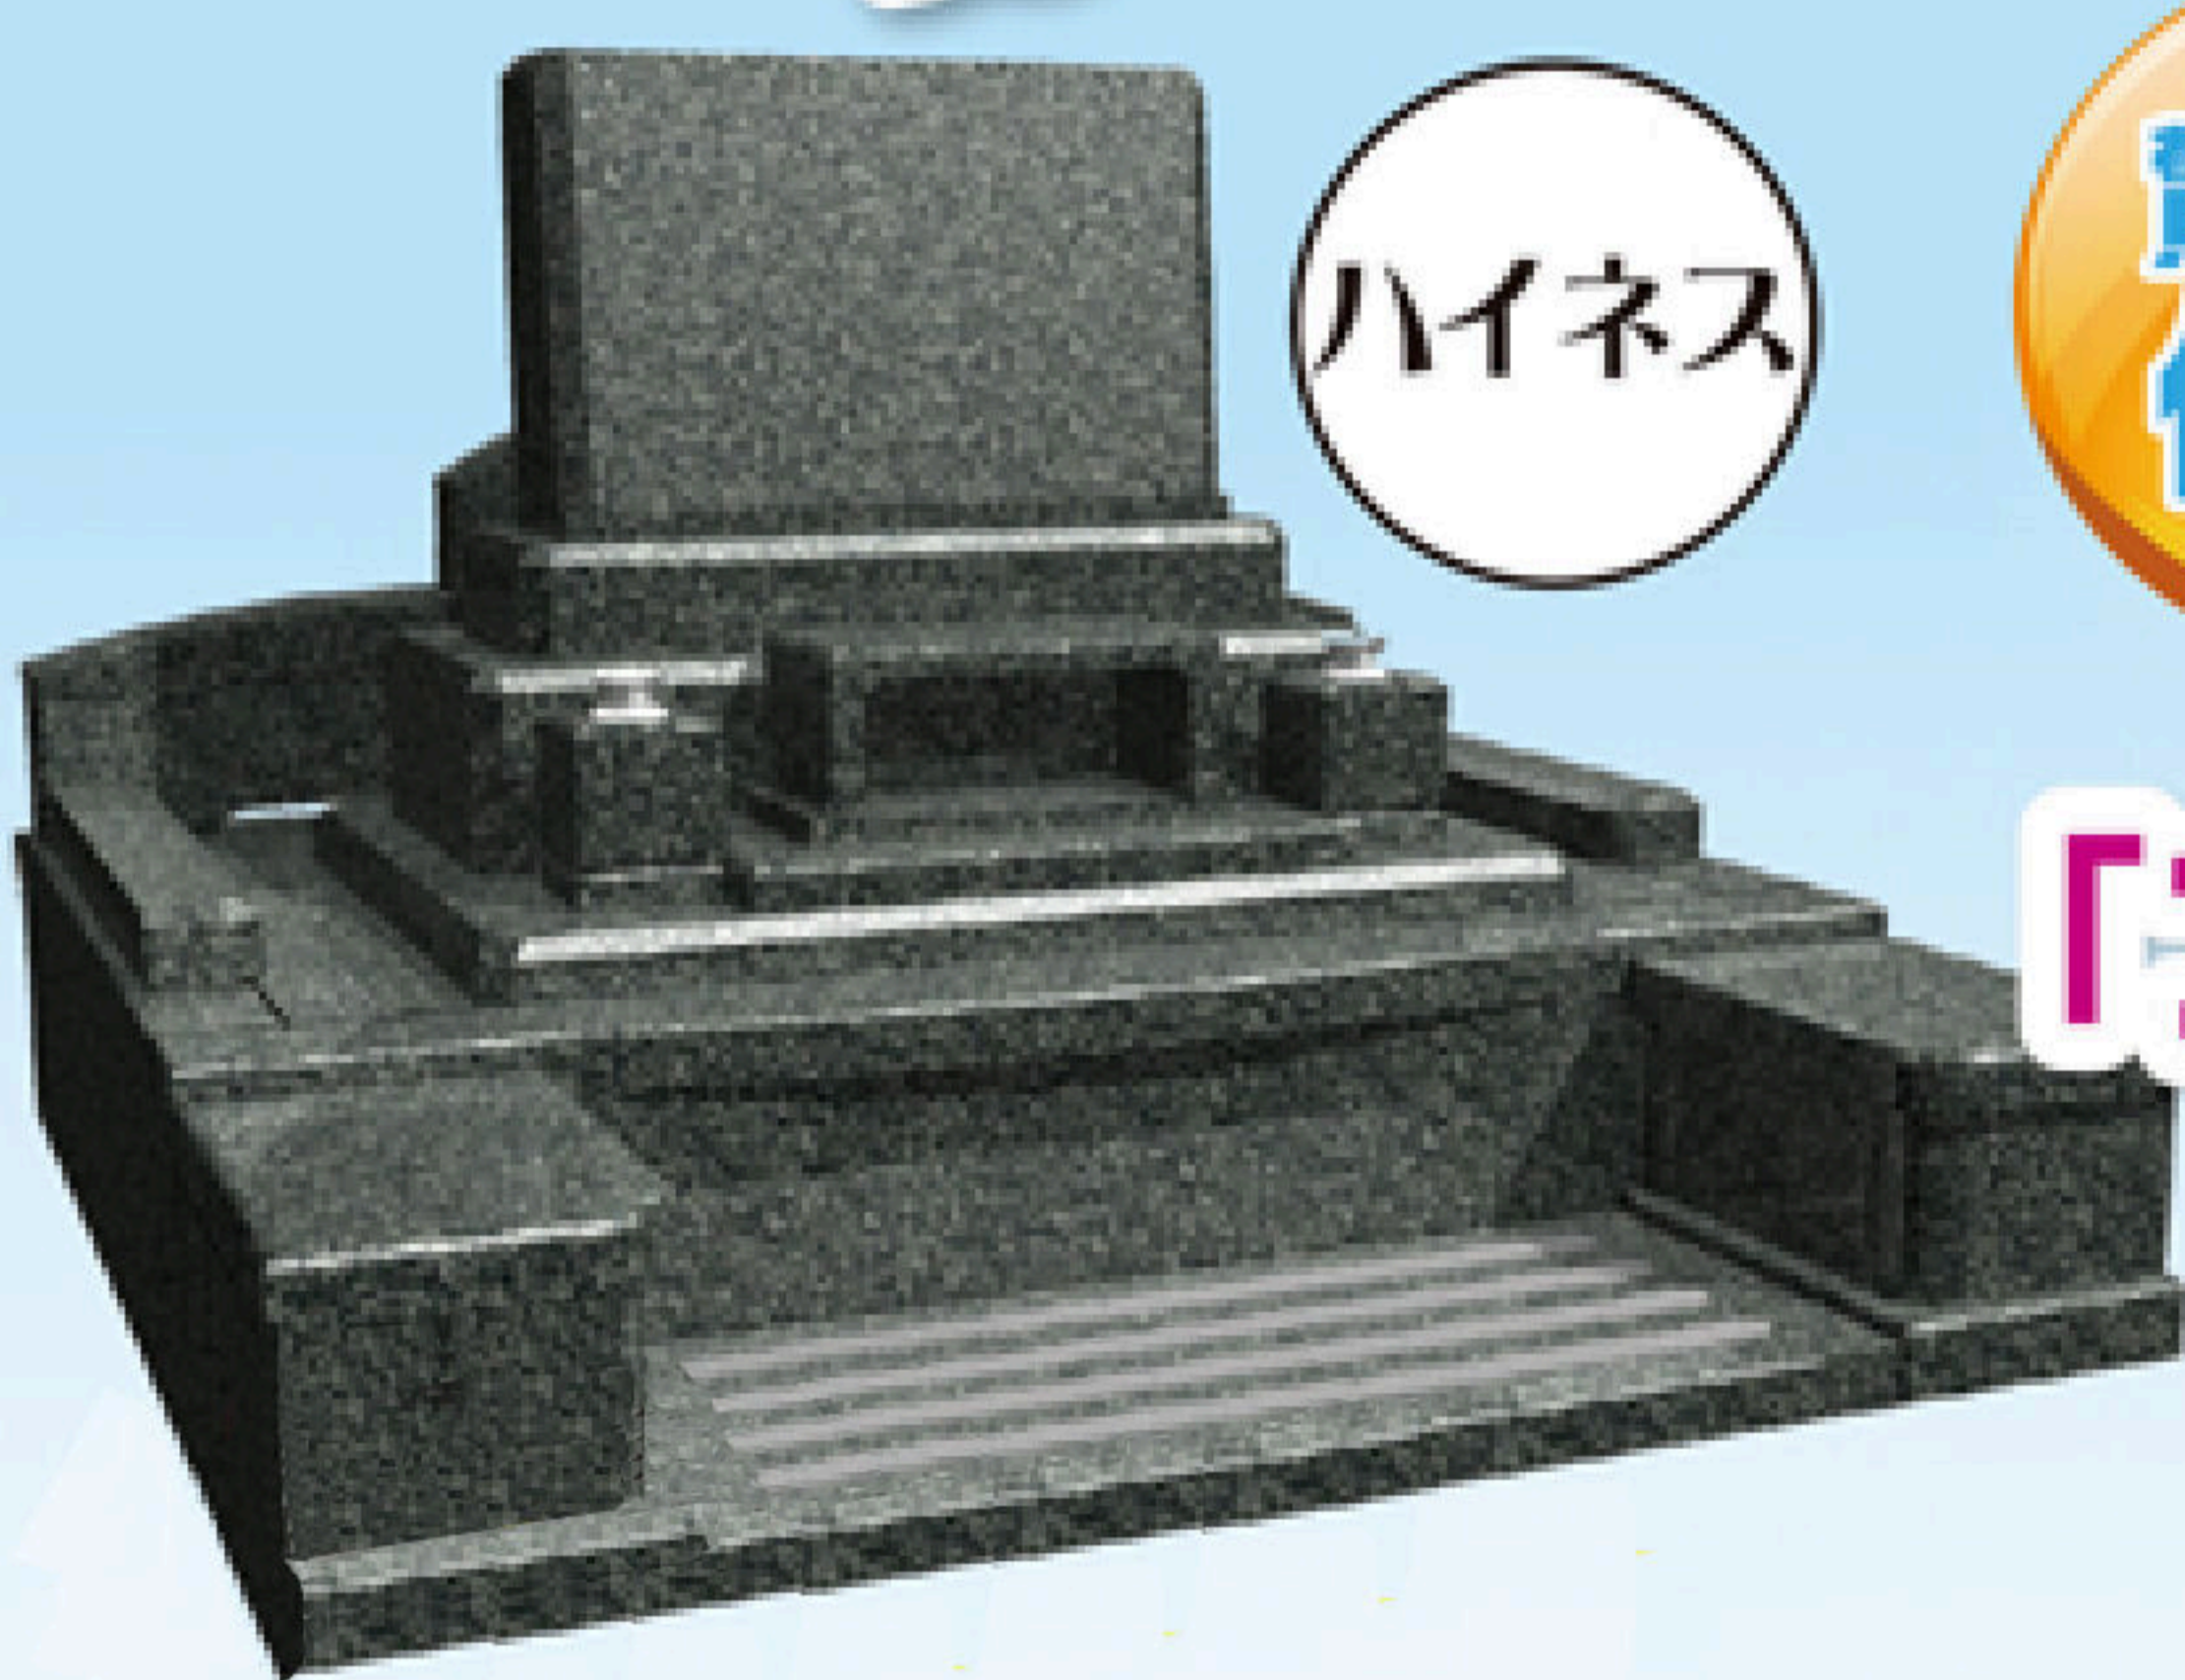

パルム

秋彼岸大感謝祭

今ならお得!
この期間だけの特別価格!
詳しくは展示場で!

9/9 ~ 24日
土

営業時間 朝9:00 ~ 夕方5:00

ハインス

驚きの
価格

洗練された
デザイン

選べる
石種

石のカンノの自信作

「プロポーズ・シリーズ」

も好評発売中!