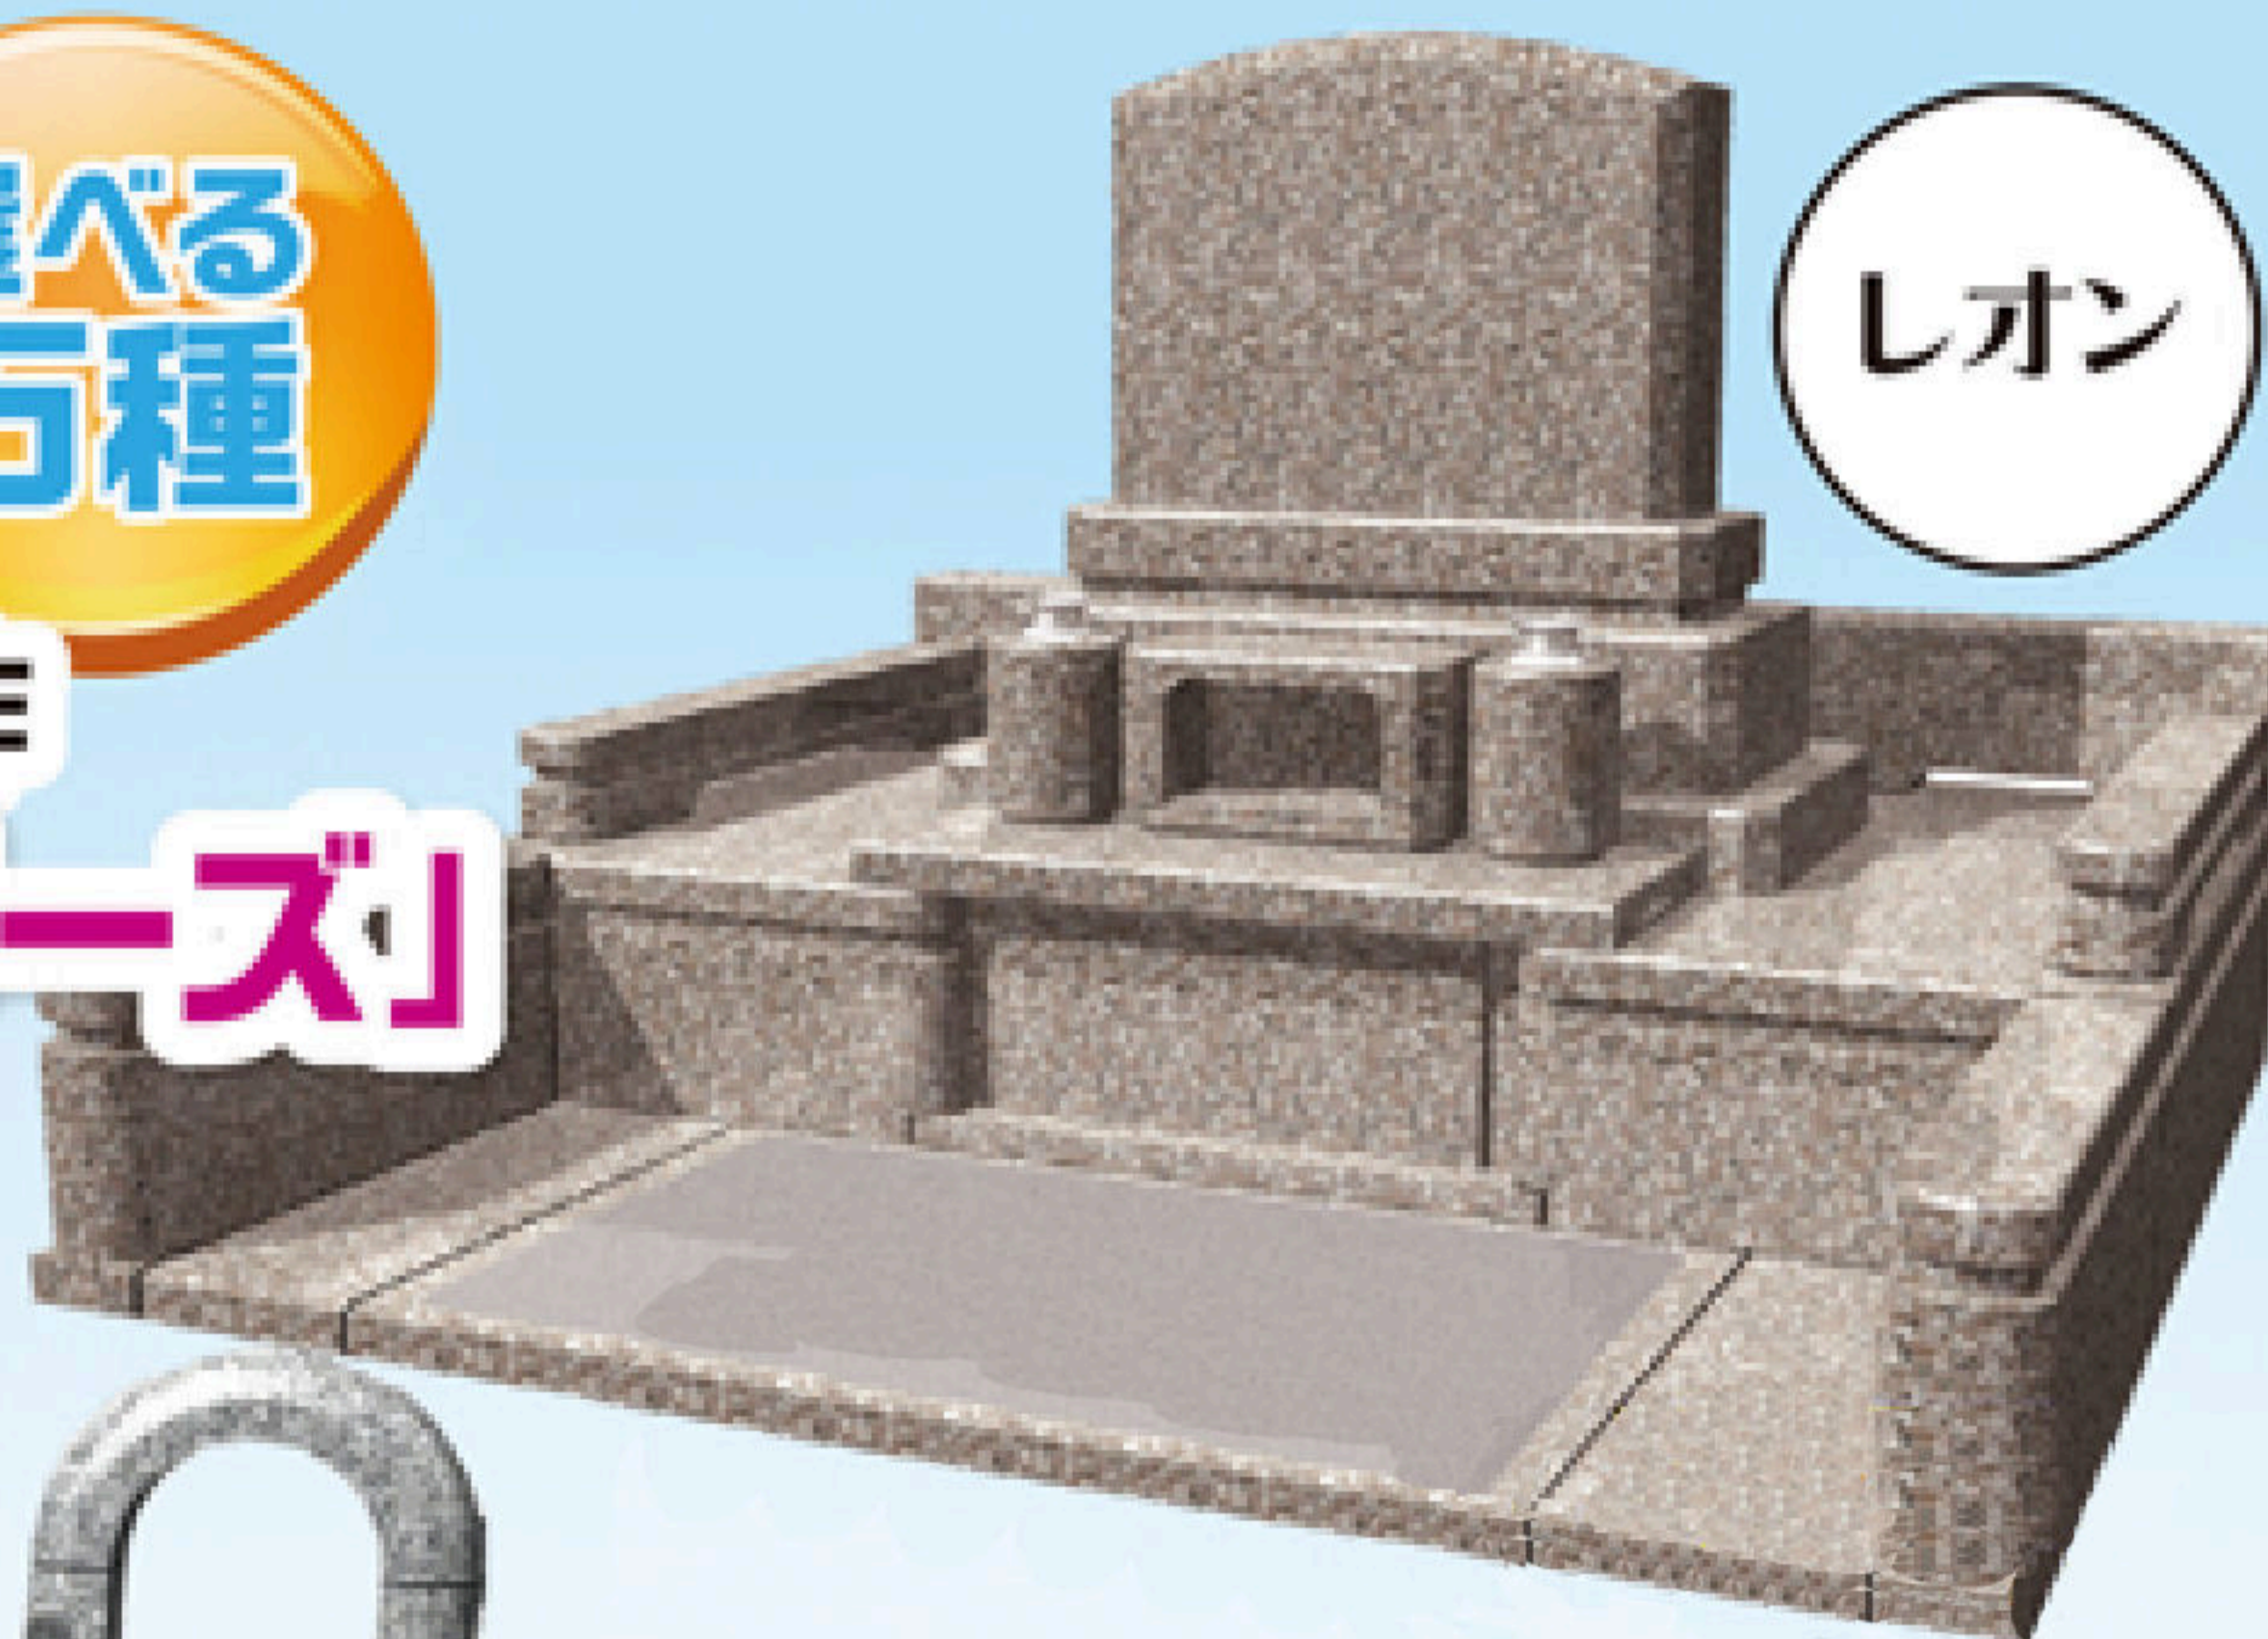

石のカンノの自信作

「プロポーズ・シリーズ」

も好評発売中!

レオン

石種 写真の福宝石(緑御影石)の他、
北大青(青御影石)・花桜石(桜御影石)
からお好きな石種が選べます。
石塔 前幅78cm 外柵 1.8m×1.8m

パルム

石種 春風石(白御影石)
石塔 前幅60cm
外柵 1.8m×1.8m

石種 写真の桜林石(桜御影石)の他、
新大島石(白御影石)
栗花石(グレー御影石)
からお好きな石種が選べます。
石塔 前幅66cm 外柵 1.8m×1.8m