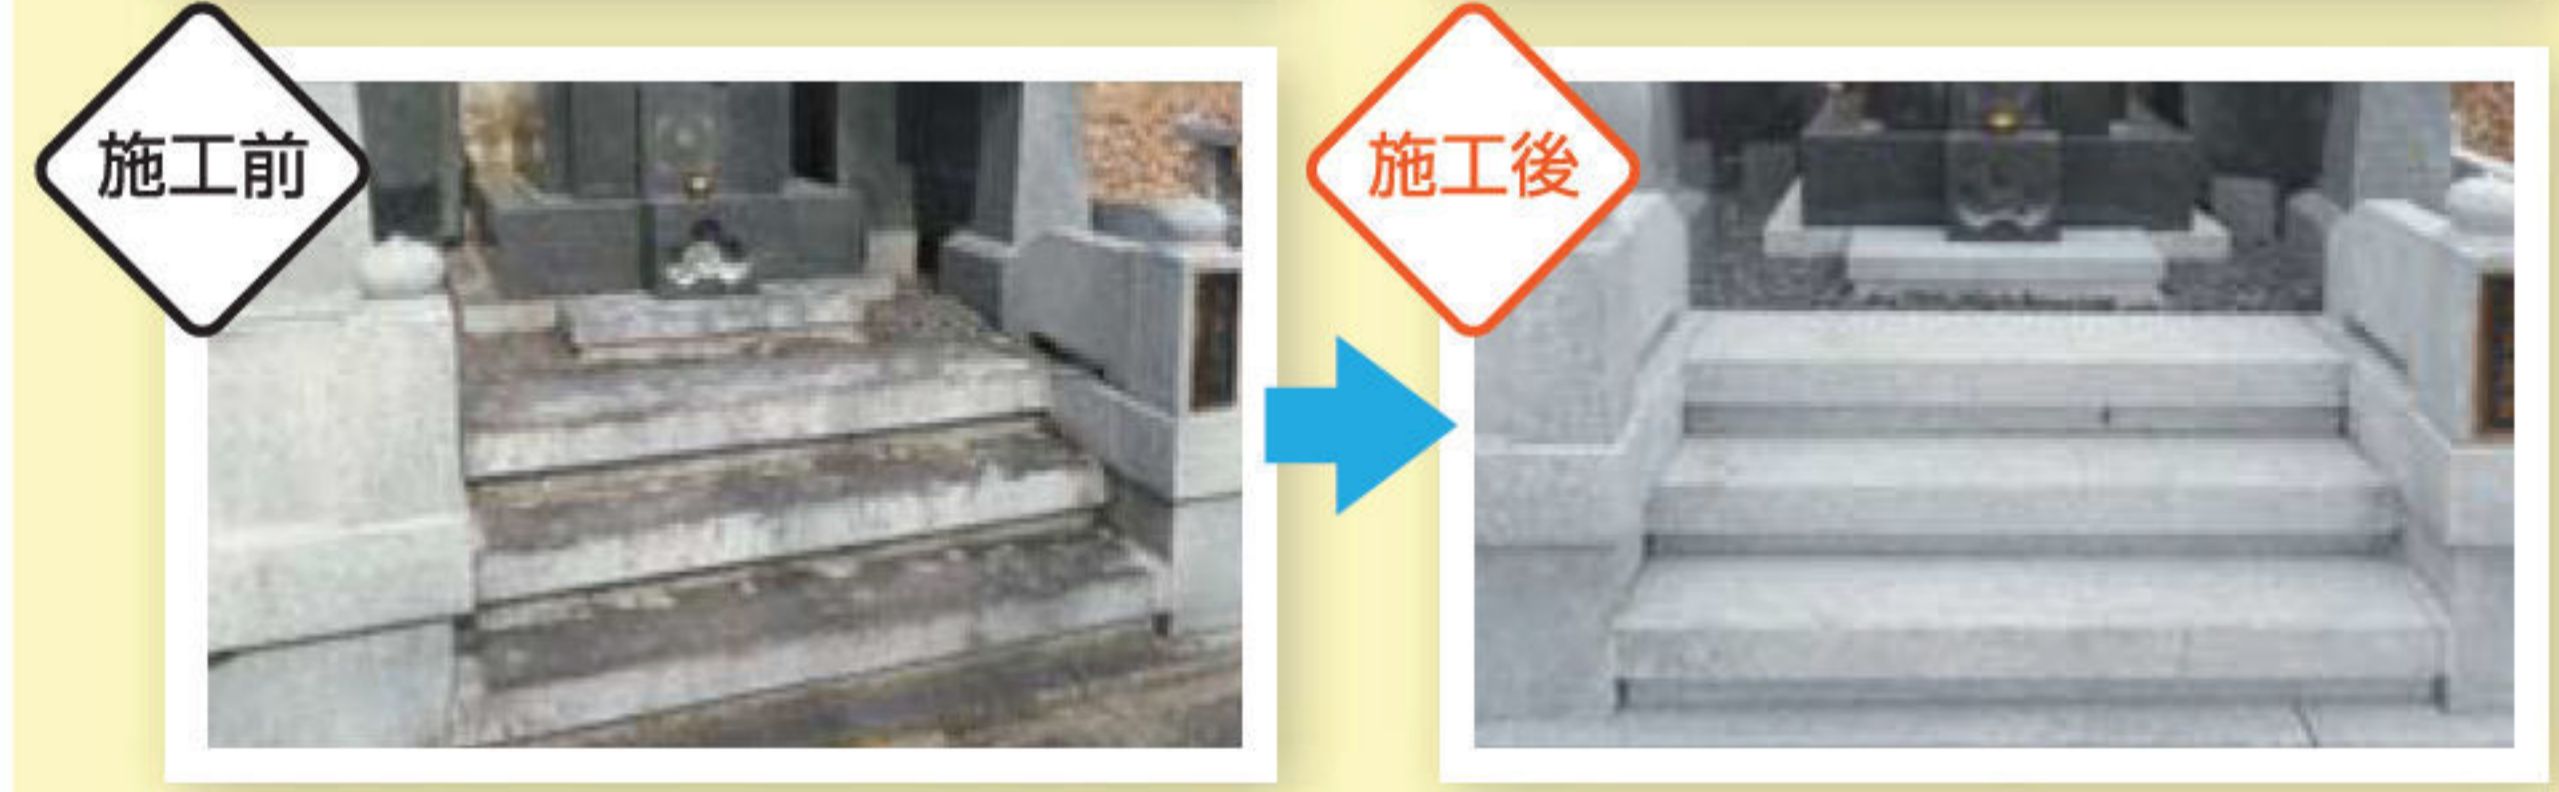

墓石クリーニング相談会

お墓が見違えるようにキレイになります!

気になることは何でもご相談ください 見積・ご相談は無料

※プロポーズシリーズは、特別価格のため
10%OFFならびに10万円引きの対象
になりません。

石のカンノの自信作

「プロポーズ・シリーズ」

も好評発売中!

驚きの価格 選べる石種 洗練の意匠