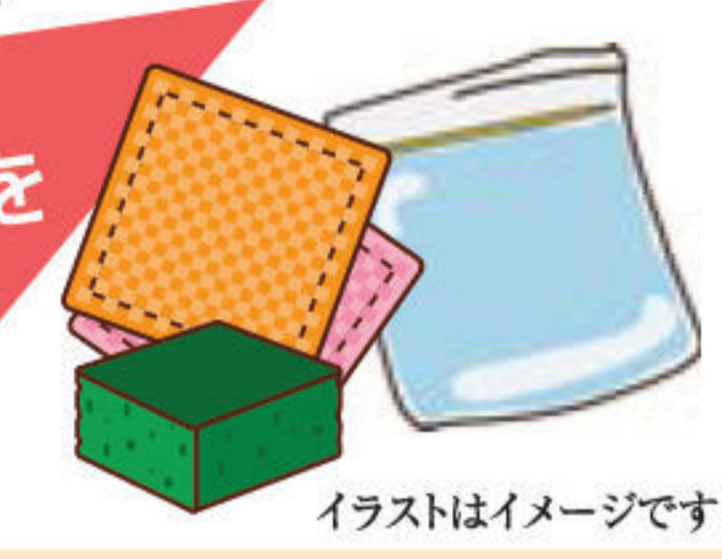

外柵：1.8×2.1m

期間中ご来店の方に  
台所用品セットを  
プレゼント!

イラストはイメージです