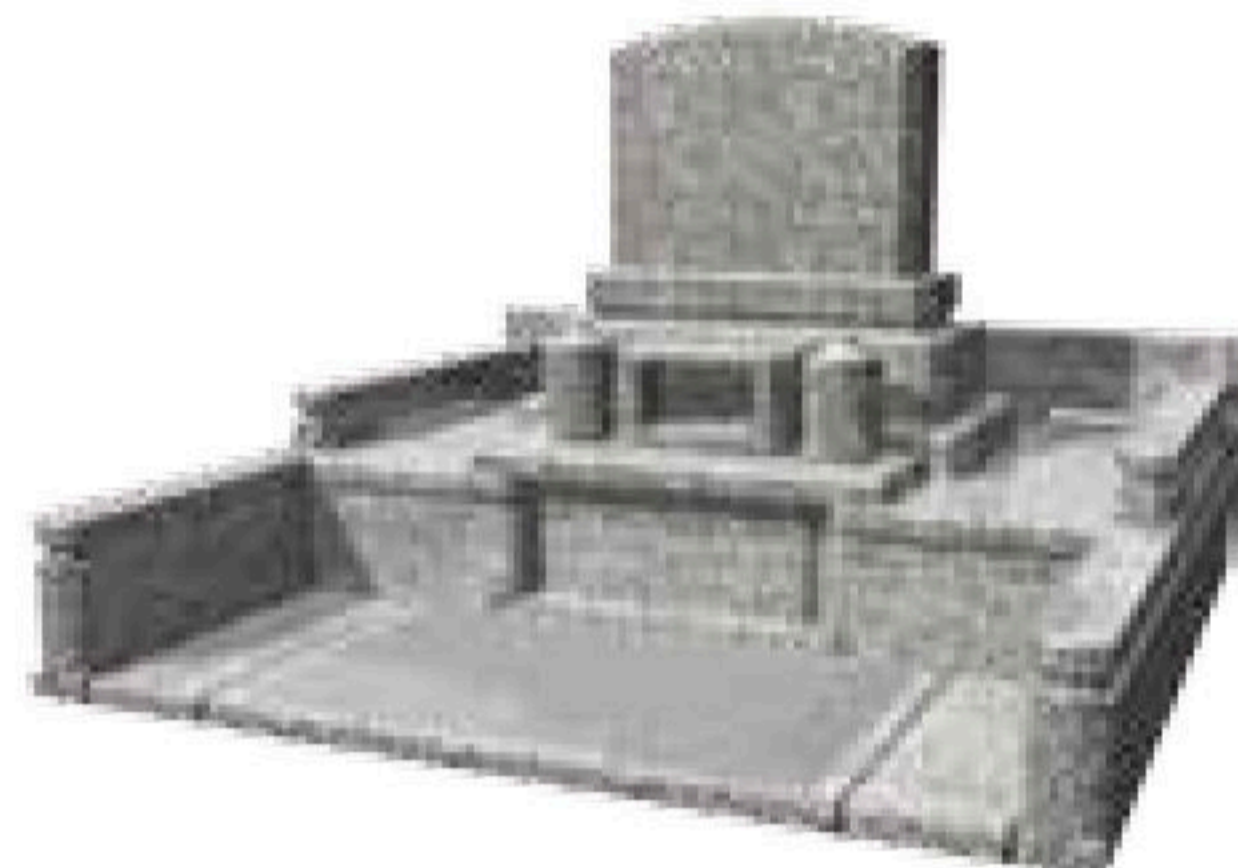

石種 桜林石(桜御影石)
石塔寸法 前幅66cm
外柵寸法 1.8m×1.8m

品格のある意匠と
使いやすい機能

桜林石のほか、下記の石が選べます

新大島石(白御影石)

栗花石(グレー御影石)

ハインス

石種 福寶石(緑御影石)
石塔寸法 前幅78cm
外柵寸法 1.8m×1.8m

石塔幅が広い
堂々たる風格