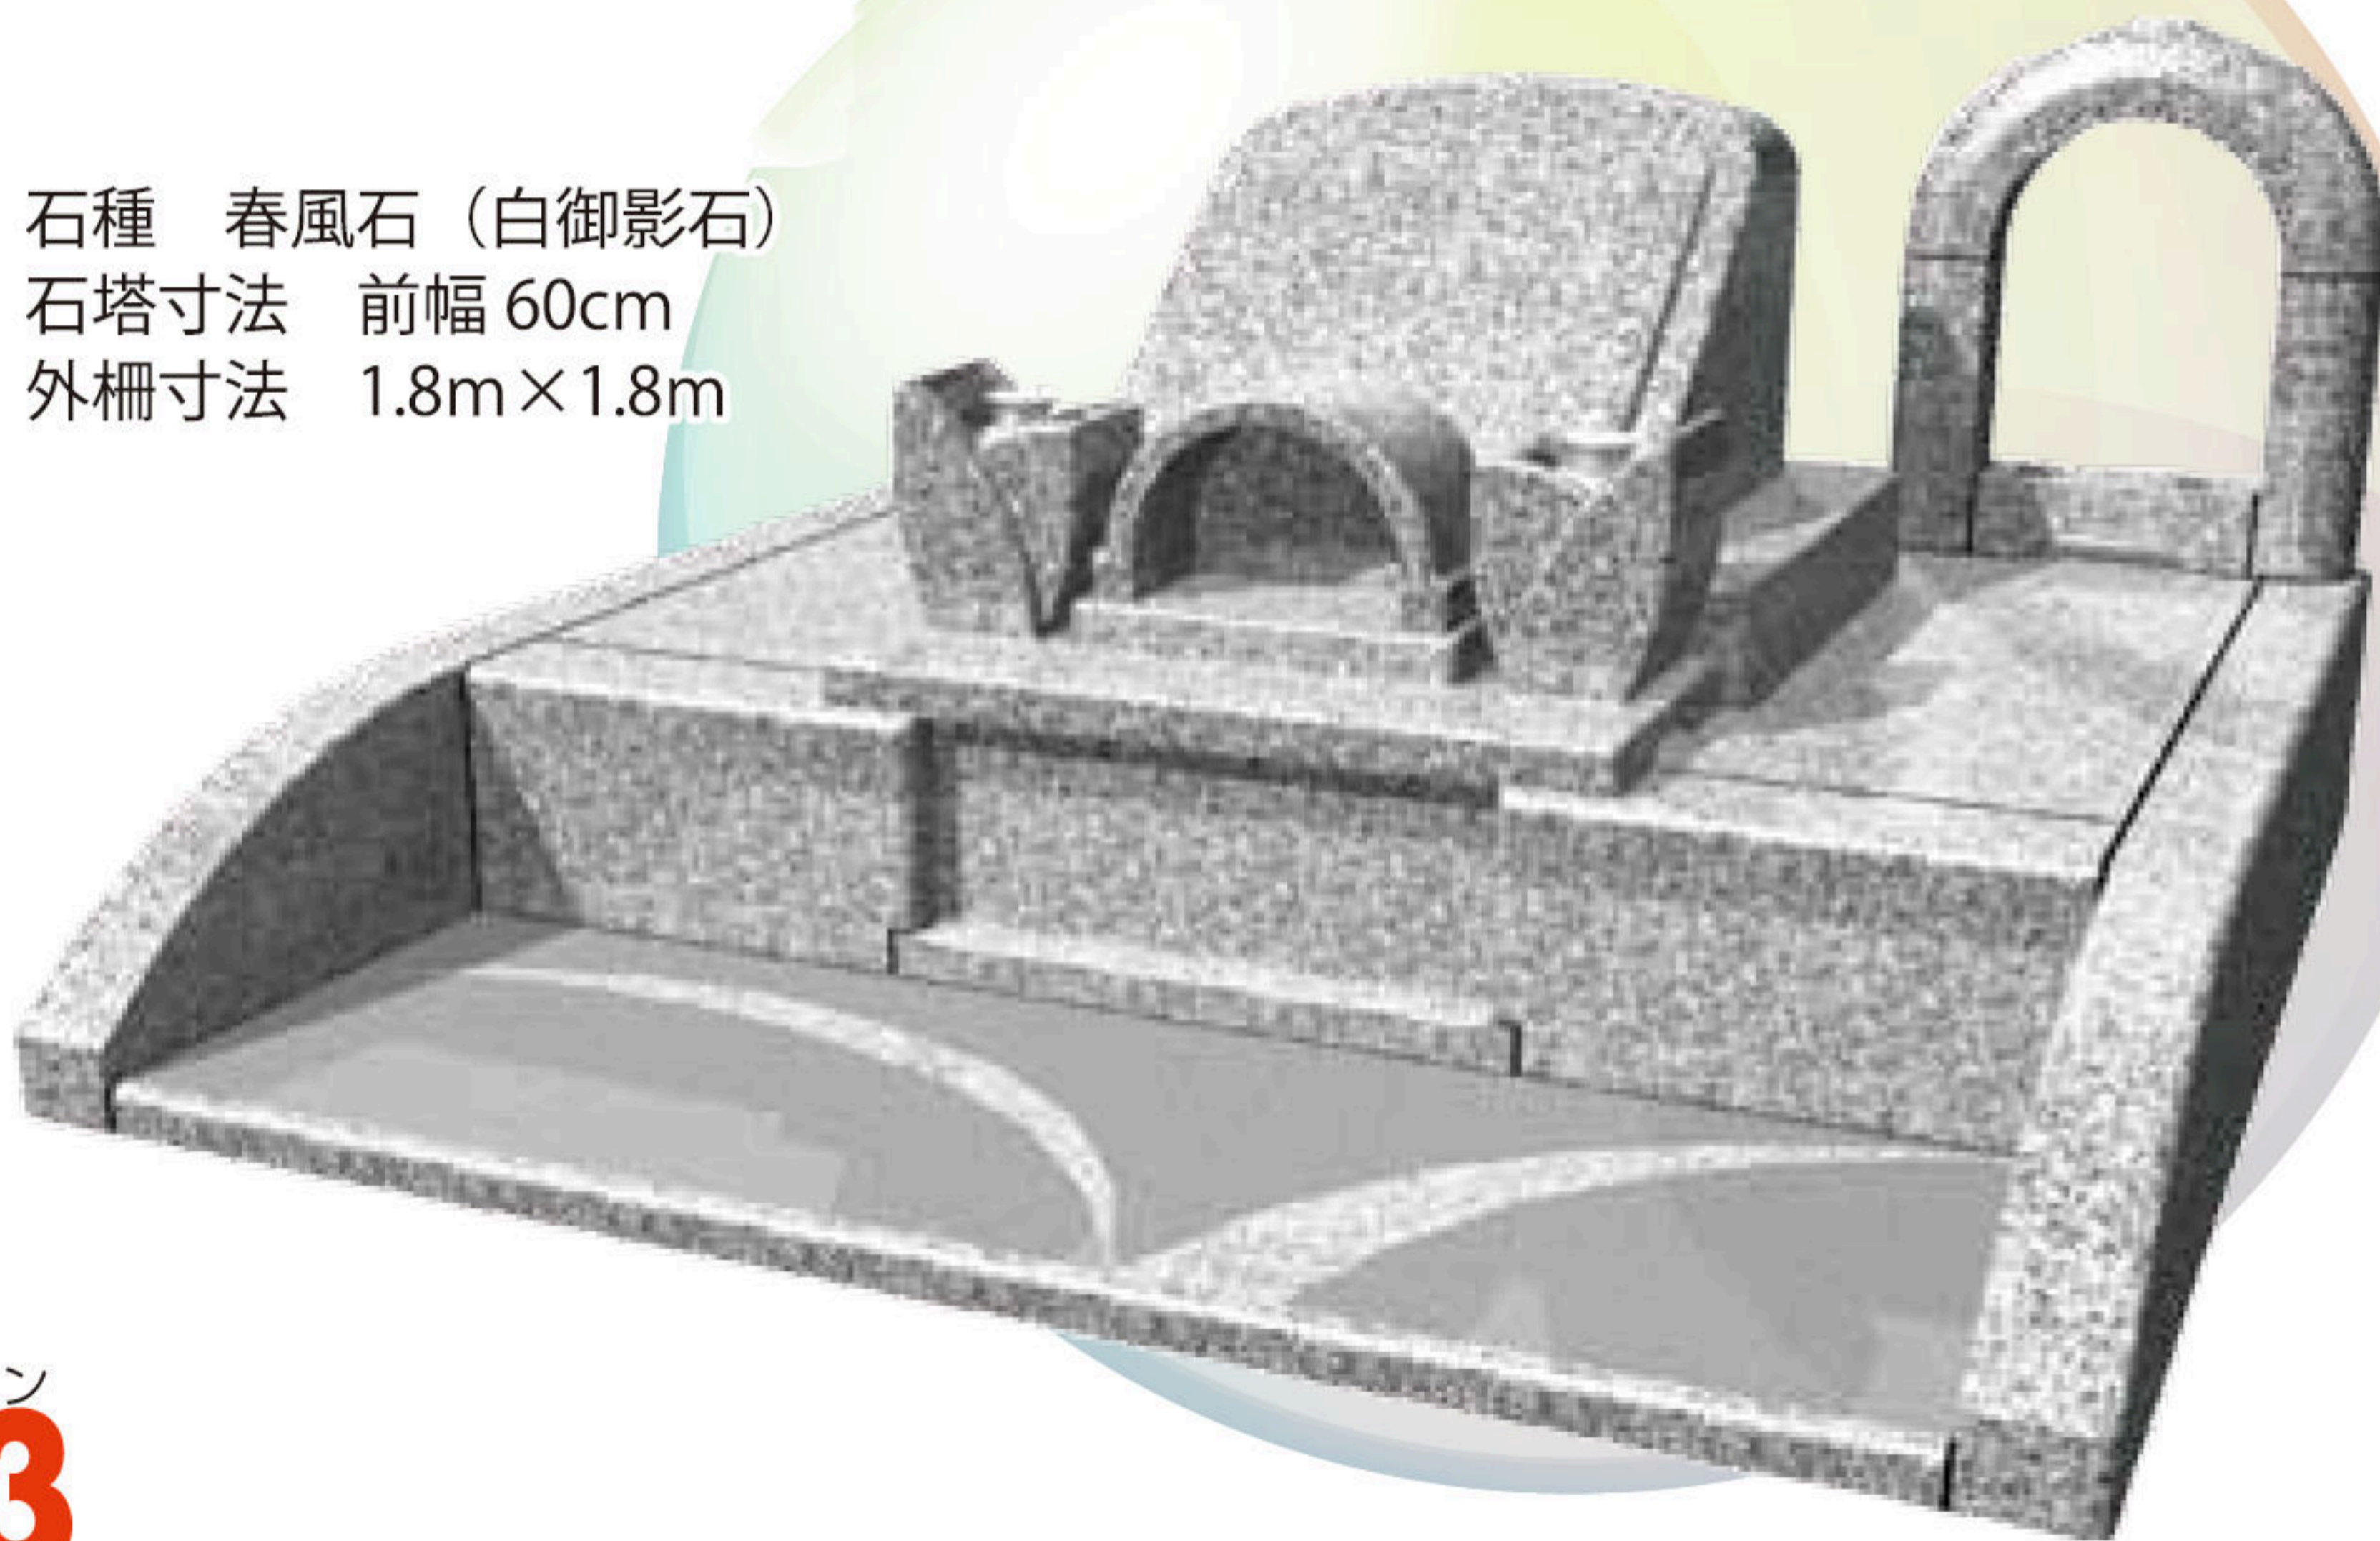

竿石正面文字・建立年号・付属品彫刻(家紋等)、基礎工事、据付工事(平坦地100m以内、小型運搬車横付可能地)、及び消費税が含まれております。ただし、戒名彫刻料は別途料金となります。

安心3

最長10年までのローンもOK!

※ローンには審査が必要です。詳細はスタッフまでおたずねください。

パルム

石種 春風石(白御影石)
石塔寸法 前幅60cm
外柵寸法 1.8m×1.8m

個性的な
洋風デザイン

心から心へ