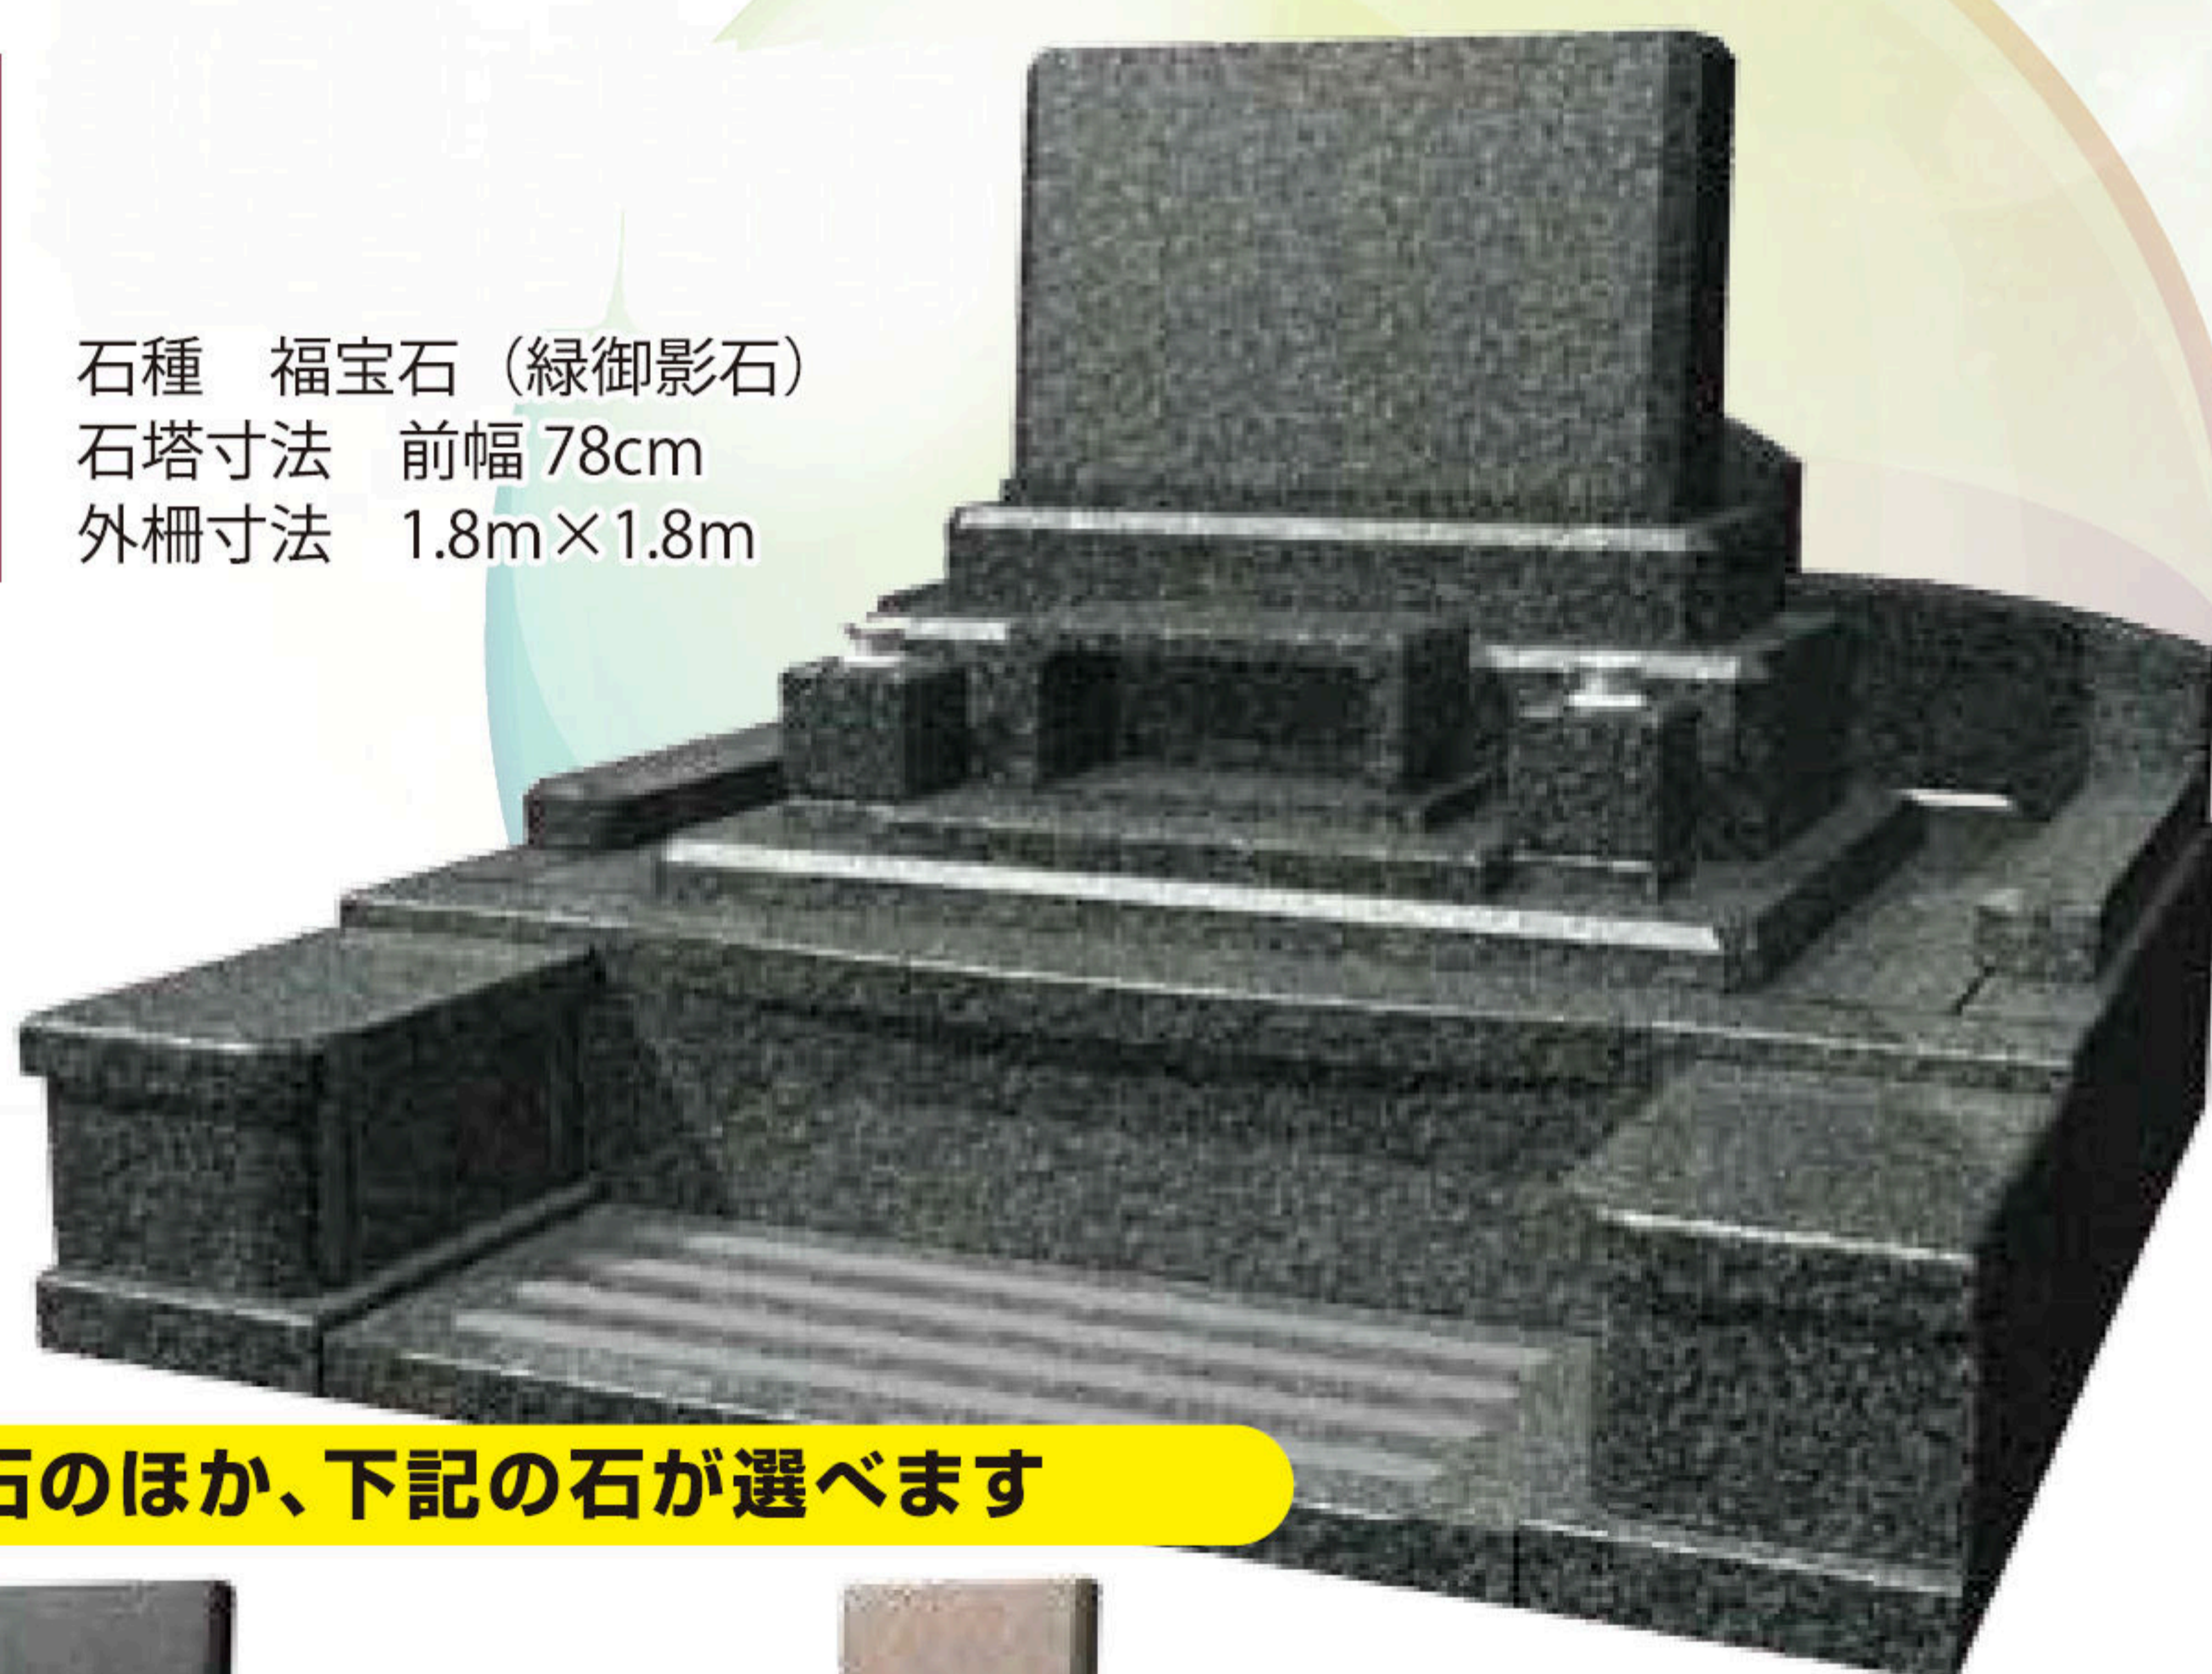

石種 桜林石(桜御影石)
石塔寸法 前幅66cm
外柵寸法 1.8m×1.8m

品格のある意匠と
使いやすい機能

桜林石のほか、下記の石が選べます

新大島石(白御影石)

栗花石(グレー御影石)

ハインス

石種 福寶石(緑御影石)
石塔寸法 前幅78cm
外柵寸法 1.8m×1.8m

石塔幅が広い
堂々たる風格

竿石正面文字・建立年号・付属品彫刻(家紋等)、基礎工事、据付工事(平坦地100m以内、小型運搬車横付可能地)、及び消費税が含まれております。ただし、戒名彫刻料は別途料金となります。

安心3

最長10年までのローンもOK!

※ローンには審査が必要です。詳細はスタッフまでおたずねください。

パルム

石種 春風石(白御影石)
石塔寸法 前幅60cm
外柵寸法 1.8m×1.8m

個性的な
洋風デザイン

心から心へ